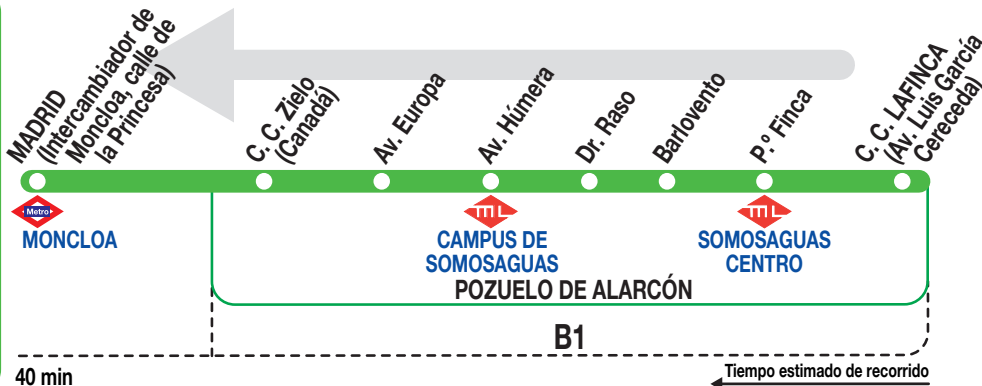

## Madrid (Moncloa)

### Horarios de salida del C. C. LaFinca (Av. Luis García Cereceda)

201123

Lunes a  
viernes  
laborables

(Vigente de 1 de septiembre a 31 de julio) - **lectivos**

De **6:28** a **21:48** cada **40** minutos  
A **23:10<sup>x</sup>**

<sup>x</sup> Llega a la calle Princesa (Madrid).

**AV**

**AVANZA MOVILIDAD INTEGRAL, S.L.**

Calle San Norberto, 48. 28021 MADRID

madrid.avanzagrupo.com

**Tel: 900 922 798**