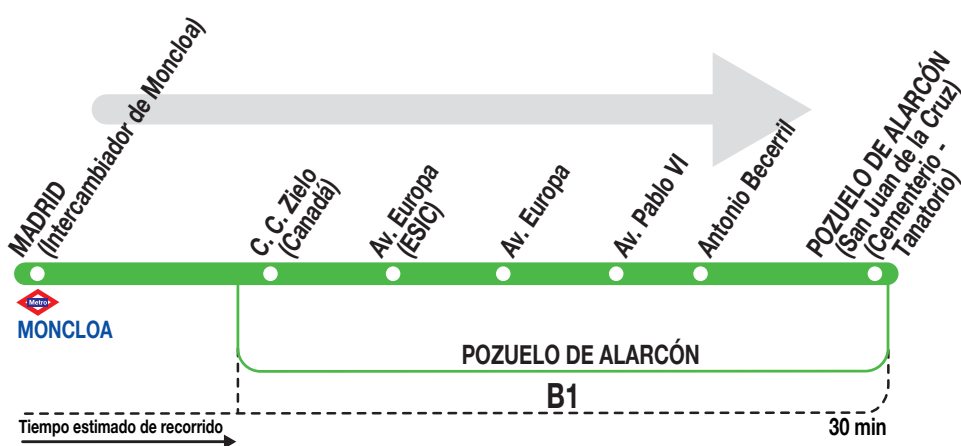

657A

Pozuelo de Alarcón (San Juan de la Cruz)

Horarios de salida de Madrid (Intercambiador de Moncloa)

300924

(Vigente de 1 de septiembre a 30 de junio) - **lectivos**

| 7: | 8: | 9: | 10: | 11: | 12: | 13: | 14: | 15: | 16: | 17: | 18: | 19: | 20: | 21: | 22: |
|----|-----------------|----|-----|-----|-----|-----------------|-----|-----|-----|-----|-----|-----|-----|-----|-----|
| 28 | 00 | 28 | 10 | 28 | 08 | 30 | 08 | 28 | 08 | 28 | 08 | 28 | 10 | 28 | 08 |
| 38 | 08 | | 48 | | 48 | 45 ^e | 48 | | 50 | | 48 | | 48 | 52 | 48 |
| | 31 ^e | | | | | | | | | | | | | | |
| | 48 | | | | | | | | | | | | | | |
| | 58 | | | | | | | | | | | | | | |

(Vigente de 1 de septiembre a 15 de julio) - **no lectivos**

| 7: | 8: | 9: | 10: | 11: | 12: | 13: | 14: | 15: | 16: | 17: | 18: | 19: | 20: | 21: | 22: |
|----|----|----|-----|-----|-----|-----|-----|-----|-----|-----|-----|-----|-----|-----|-----|
| 28 | 08 | 28 | 10 | 28 | 08 | 30 | 08 | 28 | 08 | 28 | 08 | 28 | 10 | 28 | 08 |
| 38 | 48 | | 48 | | 48 | | 48 | | 50 | | 48 | | 48 | | 48 |
| | 58 | | | | | | | | | | | | | | |