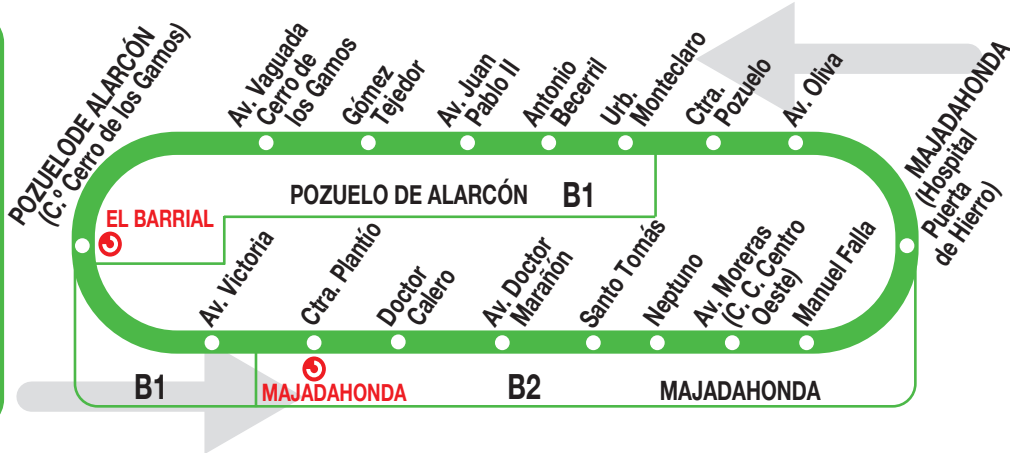

# 650B

## Circular - Pozuelo - Majadahonda - Pozuelo

### Horarios de salida de Pozuelo de Alarcón (C.º Cerro de los Gamos - Est. El Barrial)

300924

Lunes a  
viernes  
laborables

(Vigente de 1 de septiembre a 31 de julio)

	De	6:30	a	8:30	cada	40	minutos
A	8:50	9:10	9:50	10:10	10:30	11:10	11:30
	De	11:50	a	23:10	cada	40	minutos
A				0:30			