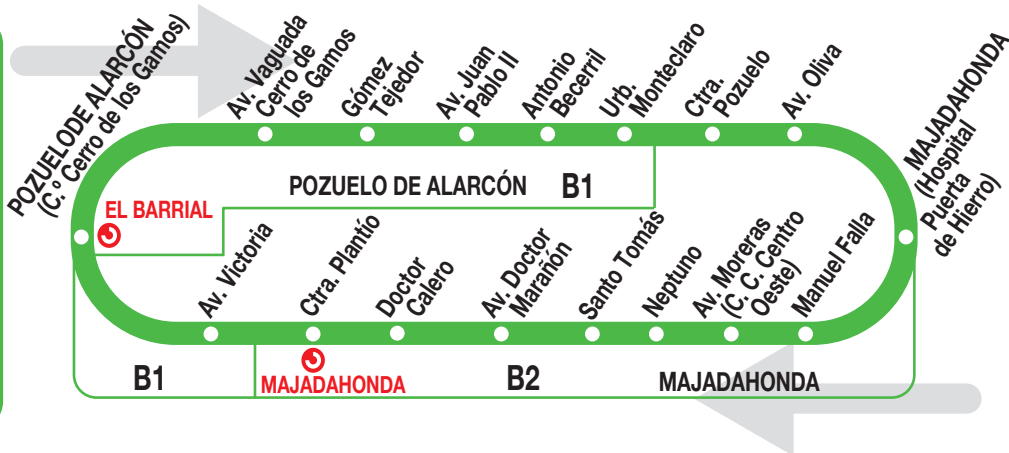

650A

Circular - Pozuelo - Majadahonda - Pozuelo

Horarios de paso aproximado por el Hospital Puerta de Hierro (Calle Joaquín Rodrigo)

300924

Lunes a
viernes
laborables

(Vigente de 1 de septiembre a 31 de julio)

	De	7:15	a	9:15	cada	40	minutos	
A	9:35	9:55	10:35	10:55	11:15	11:55	12:15	
	De	12:35	a	23:55	cada	40	minutos	
A			1:15					

(Vigente agosto)

A	7:15	8:40	10:05	11:30	12:25	14:20	
	15:45	17:10	18:35	20:00	21:25	22:50	

Sábados
laborables,
domingos
y festivos

(Vigente todo el año)

A	8:15	9:35	10:55	12:15	13:35	14:55	
	16:15	17:35	18:55	20:15	21:35	22:55	

AV AVANZA MOVILIDAD INTEGRAL, S.L.
Calle San Norberto, 48. 28021 MADRID
madrid.avanzagrupo.com