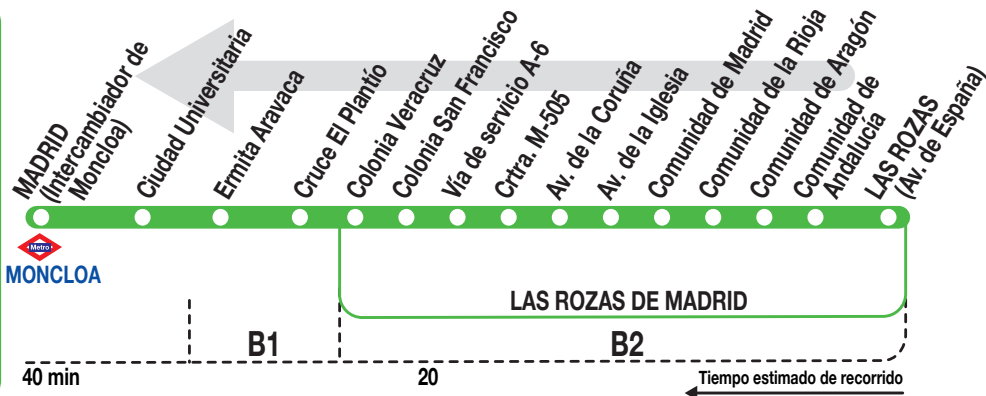

624

Madrid (Moncloa)

Horarios de salida de Las Rozas de Madrid (Avenida de España)

140917

Lunes a
viernes
laborables

(Vigente de 1 de septiembre a 15 de julio)

A	7:00	7:30	8:15	9:00	9:30
---	------	------	------	------	------

(Vigente de 16 de julio a 31 de agosto)

A	6:55	7:35	8:15	8:55	9:35
---	------	------	------	------	------

Notas:

Sábados laborables, domingos y festivos sin servicios.

AP AUTO PERIFERIA, S.A
C/ Cabo Rufino Lázaro,20
Polígono Ind. Európolis. Las Rozas. 28232 MADRID
Tel: 91 637 12 28