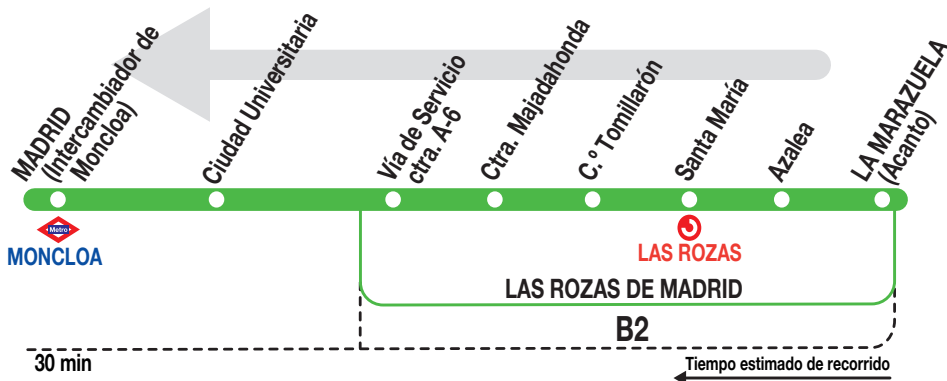

624A

Madrid (Moncloa)

Horarios de salida de Las Rozas de Madrid (La Marazuela, calle Acanto)

090123

**Lunes a
viernes
laborables**

(Vigente de 1 de septiembre a 15 de julio)

6:	7:	8:	9:	10:	11:	12:	13:	14:	15:	16:	17:	18:	19:	20:	21:		
30	00	00	00	00	00	00	00	00	00	00	00	00	00	00	00		
	30	30	30	30	30	30	30	30	30	30	30	30	30	30	30		

(Vigente todo el año)

6:	8:	9:	11:	12:	14:	15:	17:	18:	20:	21:		
30	00	30	00	30	00	30	00	30	00	30		

Notas:

Utiliza la calzada bus-VAO durante las horas de funcionamiento en cada sentido, sólo de lunes a viernes laborables.