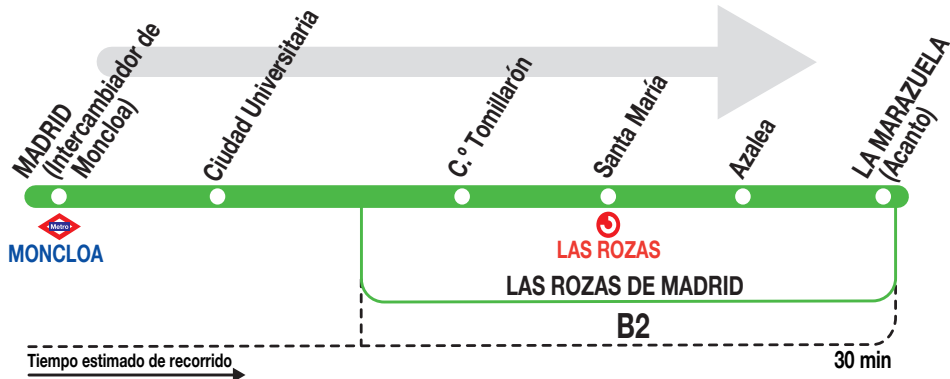

624A

Las Rozas de Madrid (La Marazuela)

Horarios de salida de Madrid (Intercambiador de Moncloa)

090123

Lunes a viernes laborables

(Vigente de 1 de septiembre a 15 de julio)

6:	7:	8:	9:	10:	11:	12:	13:	14:	15:	16:	17:	18:	19:	20:	21:			
30	30	00	00	00	00	00	00	00	00	00	00	05	00	00	00			
55		30	35	35	35	35	35	35	35	35	30	35	30	35	35			

(Vigente todo el año)

7:	8:	10:	11:	13:	14:	16:	17:	19:	20:				
15	45	15	50	15	45	15	45	10	45				

Notas:

Utiliza la calzada bus-VAO durante las horas de funcionamiento en cada sentido, sólo de lunes a viernes laborables.