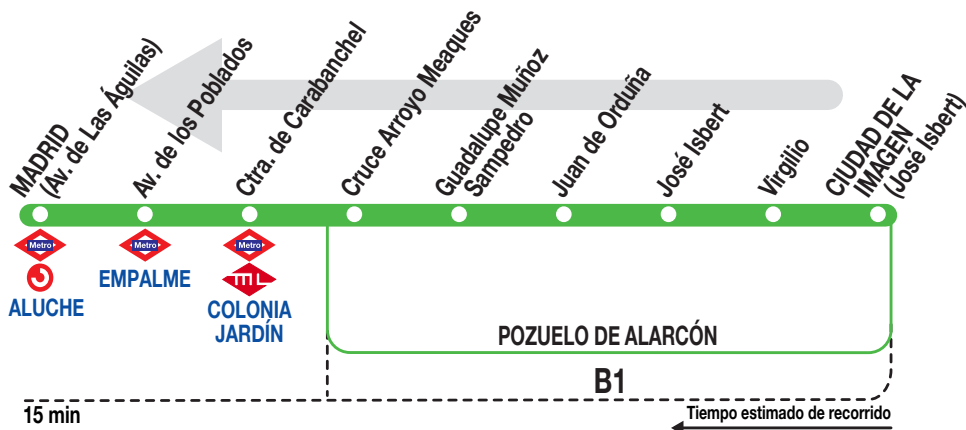

## Madrid (Aluche)

### Horarios de salida de Pozuelo de Alarcón (Paseo del Príncipe)

140625

(Vigente de 1 de septiembre a 30 de junio)

De 6:40 a 0:10 cada 30 minutos

(Vigente de 1 de julio a 31 de agosto)

De 6:40 a 10:10 cada 30 minutos