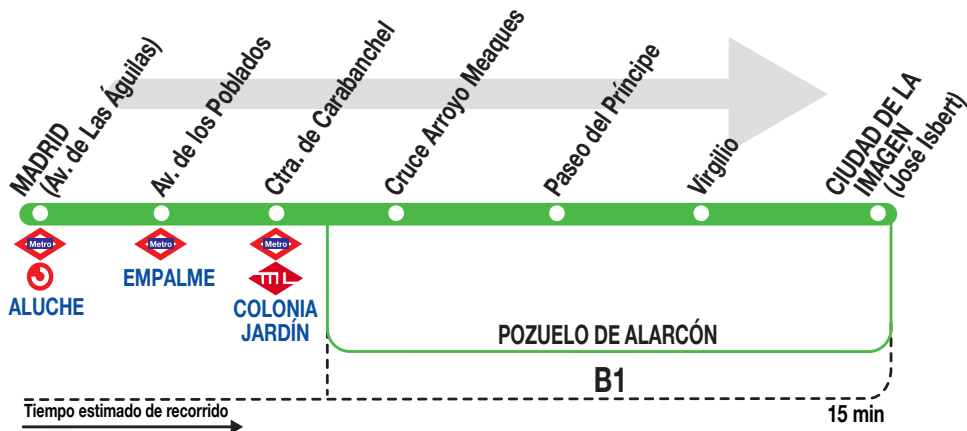

### Horarios de salida de Madrid (Avenida de Las Águilas)

140625

(Vigente de 1 de septiembre a 30 de junio)

De 6:35 a 0:05 cada 30 minutos

(Vigente de 1 de julio a 31 de agosto)

De 6:35 a 10:05 cada 30 minutos