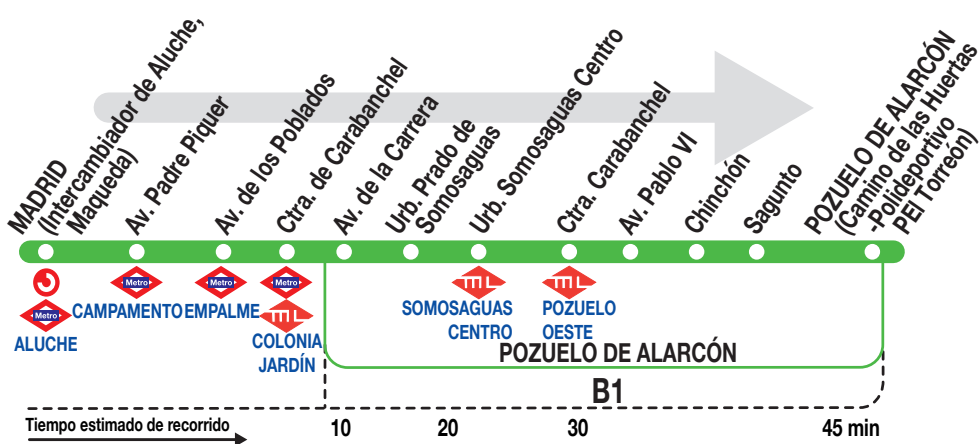

562

Pozuelo de Alarcón

Horarios de salida de Madrid (Calle Maqueda)

150124

(Vigente de 1 de septiembre a 30 de junio)

6:	7:	8:	9:	10:	11:	12:	13:	14:	15:	16:	17:	18:	19:	20:	21:	22:	23:
45	22	22	07	06	22	37	06	22	22	22	06	06	22	22	06	07	22
	28		37	52	52		37	52	52	52	37	37	52	37	37	20	
	52											51				52	

SERVICIOS HASTA PRADO DE SOMOSAGUAS (La Finca)

A **6:40** **7:35** **8:30** **9:20**

(Vigente julio)

6:	7:	8:	9:	10:	11:	12:	13:	14:	15:	16:	17:	18:	19:	20:	21:	22:	23:
45	22	22	07	06	22	37	06	22	22	22	06	06	22	22	06	07	22
	52		37	52	52		37	52	52	52	37	37	52	37	37	20	
												51				52	

SERVICIOS HASTA PRADO DE SOMOSAGUAS (La Finca)

A **6:40** **7:35** **8:30** **9:20**

(Vigente agosto)

De 6:44 a 22:52 cada 44 minutos

(Vigente de 1 de septiembre a 31 de julio)

De 7:20 a 22:40 cada 40 minutos