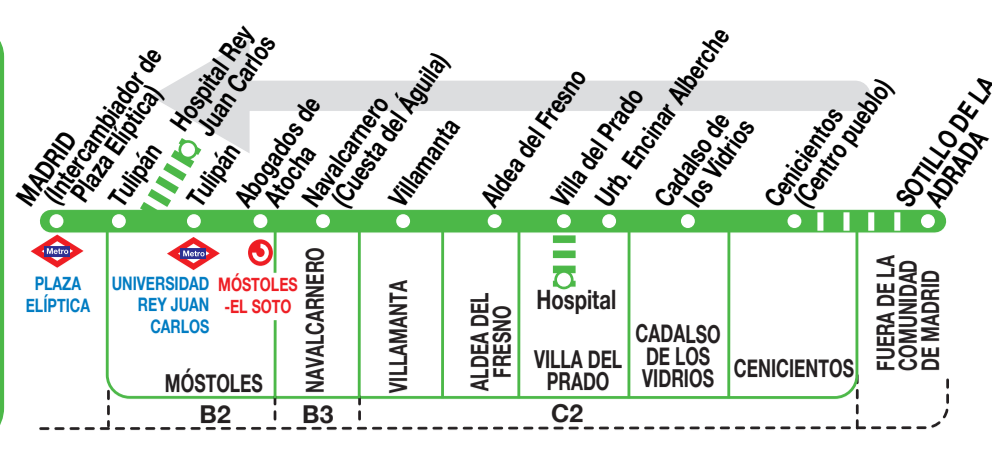

545

Madrid (Plaza Elíptica)

Horarios de paso aproximado

MADRID	Móstoles	Navalcarnero	Villamanta	Aldea del Fresno	Villa del Prado	Cadalso de los Vidrios	Cenicientos (Centro Pueblo)	Procede de...
--------	----------	--------------	------------	------------------	-----------------	------------------------	-----------------------------	---------------

^h Pasan por el hospital de Villa del Prado.

^H Pasan por el Hospital Rey Juan Carlos (Móstoles).

^P Llega a la pza. Elíptica (vía Lusitana) Madrid.

^x No pasa por el Centro Comercial Xanadú (carretera A-5).