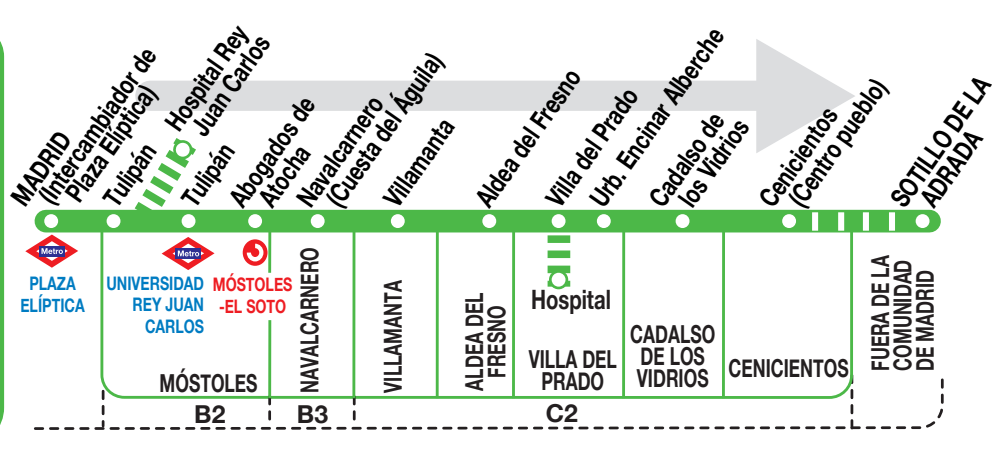

545

Cenicientos

Horarios de paso aproximado

Lunes a viernes laborables

MADRID	Mostoles	Navalcarnero	Villamanta	Aldea del Fresno	Villa del Prado	Cadalso de los Vidrios	Cenicientos (Centro pueblo)	Continúa hasta...
(Vigente de 1 de septiembre a 31 de julio)								
6:20^h	6:40	7:00	7:10	7:20	7:30	7:55	8:00	
6:40^h	7:00	7:20	7:30	7:40	7:50	8:30	8:35	
7:00	7:20	7:40	7:50	8:00	8:10	8:35	8:40	
7:30	7:50	8:10	8:20	8:30	8:40	9:05	9:10	
8:00	8:20	8:40	8:50	9:00	9:10	9:35	9:40	
8:30	8:50	9:10	9:20	9:30	9:40	10:05	10:10	
9:00	9:20	9:40	9:50	10:00	10:10	10:35	10:40	
9:30^H	9:50	10:10	10:20	10:30	10:40	11:05	11:10	
10:00	10:20	10:40	10:50	11:00	11:10	11:35	11:40	
10:30	10:50	11:10	11:20	11:30	11:40	12:05	12:10	
11:00	11:20	11:40	11:50	12:00	12:10	12:35	12:40	
11:30^H	11:50	12:10	12:20	12:30	12:40	13:05	13:10	
12:00	12:20	12:40	12:50	13:00	13:10	13:35	13:40	S.A.
12:30	12:50	13:10	13:20	13:30	13:40	14:05	14:10	
13:00	13:20	13:40	13:50	14:00	14:10	14:35	14:40	
13:20	13:40	14:00	14:10	14:20	14:30	14:55	15:00	
13:40	14:00	14:20	14:30	14:40	14:50	15:15	15:20	
14:00	14:20	14:40	14:50	15:00	15:10	15:35	15:40	
14:10	→	14:50	15:00	15:10	15:20	15:45	15:50	
14:20^H	14:40	15:00	15:10	15:20	15:30	15:55	16:00	
14:30	14:50	15:10	15:20	15:30	15:40	16:05	16:10	
14:40	15:00	15:20	15:30	15:40	15:50	16:15	16:20	
15:00	15:20	15:40	15:50	16:00	16:10	16:35	16:40	
15:10	→	15:50	16:00	16:10	16:20	16:45	16:50	
15:20	15:40	16:00	16:10	16:20	16:30	16:55	17:00	
15:40	16:00	16:20	16:30	16:40	16:50	17:15	17:20	
16:00	16:20	16:40	16:50	17:00	17:10	17:35	17:40	
16:20^H	16:40	17:00	17:10	17:20	17:30	17:55	18:00	
16:40	17:00	17:20	17:30	17:40	17:50	18:15	18:20	
17:00	17:20	17:40	17:50	18:00	18:10	18:35	18:40	
17:20	17:40	18:00	18:10	18:20	18:30	18:55	19:00	
17:40	18:00	18:20	18:30	18:40	18:50	19:15	19:20	
18:00	18:20	18:40	18:50	19:00	19:10	19:35	19:40	
18:20	18:40	19:00	19:10	19:20	19:30	19:55	20:00	
18:40^H	19:00	19:20	19:30	19:40	19:50	20:15	20:20	
19:00	19:20	19:40	19:50	20:00	20:10	20:35	20:40	
19:20	19:40	20:00	20:10	20:20	20:30	20:55	21:00	
19:40	20:00	20:20	20:30	20:40	20:50	21:15	21:20	
20:00	20:20	20:40	20:50	21:00	21:10	21:35	21:40	
20:20^H	20:40	21:00	21:10	21:20	21:30	21:55	22:00	
20:40	21:00	21:20	21:30	21:40	21:50	22:15	22:20	
21:00	21:20	21:40	21:50	22:00	22:10	22:35	22:40	S.A.
21:30	21:50	22:10	22:20	22:30	22:40	23:05	23:10	
22:30	22:50	23:10	23:20	23:30	23:40	0:05	0:10	
23:00	23:20	23:40	23:50	24:00	0:10	0:35	0:40