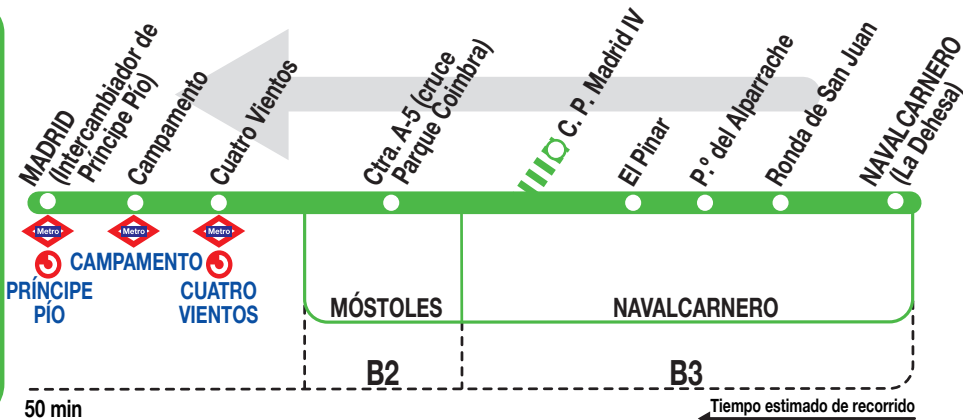

## Madrid (Príncipe Pío)

### Horarios de salida de Navalcarnero (La Dehesa)

210920

Lunes a  
viernes  
laborables

(Vigente de 1 de septiembre a 30 de junio)

6:	7:	8:	9:	10:	11:	12:	13:	14:	15:	16:	17:	18:	19:	20:	21:
00	00	00	00	00	00 <sup>P</sup>	00	00	05 <sup>P</sup>	05	05	05	05 <sup>P</sup>	05	00 <sup>P</sup>	25
20	20	20	20	20	20 <sup>P</sup>	20	20	25 <sup>P</sup>	25	25	25	25 <sup>P</sup>	25	15 <sup>P</sup>	55
40	40	40	40	40	40 <sup>P</sup>	40	45	45 <sup>P</sup>	45	45	45	45 <sup>P</sup>	45	35 <sup>P</sup>	55