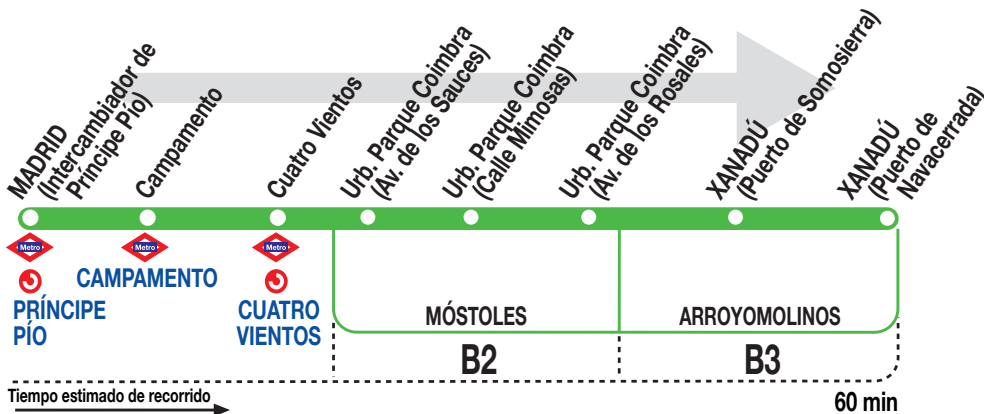

534

Urb. Parque Coimbra - Xanadú

Horarios de salida de Madrid (Intercambiador de Príncipe Pío)

110319

Lunes a viernes laborables

(Vigente todo el año)

A 7:05

De 7:30 a 10:00 cada 30 minutos

De 10:00 a 14:00 cada hora

De 14:00 a 18:00 cada 30 minutos

A 19:00 20:00 20:30 21:00 22:00

23:00 24:00

Sábados laborables, domingos y festivos

(Vigente todo el año)

De 7:00 a 23:00 cada hora

A 24:00^s