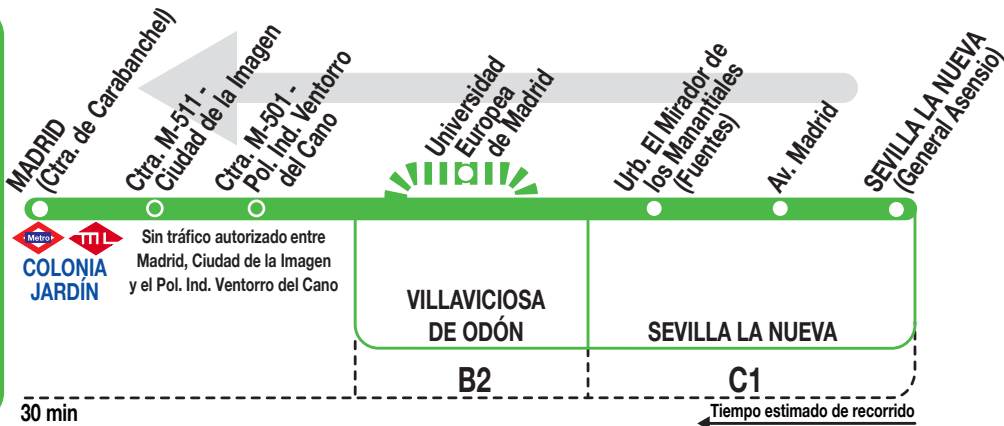

## Madrid (Colonia Jardín)

## Horarios de salida de Sevilla la Nueva (Calle General Asensio)

060426

Lunes a  
viernes  
laborables

(Vigente todo el año)

De	6:05	a	9:05	cada	30	minutos
De	9:05	a	13:35	cada	45	minutos
		A	14:25			
De	14:45	a	17:15	cada	30	minutos
		A	17:40	18:05	18:45	
De	19:35	a	22:35	cada	45	minutos

Servicios que pasan por la Universidad Europea de Madrid (Villaviciosa de Odón):

De 1 de septiembre a 31 de julio: 8:05, 8:35, 13:35, 15:15, 17:15, 18:45 y 21:50.

Agosto: 8:05, 8:35 y 13:35. (Si la universidad está abierta).