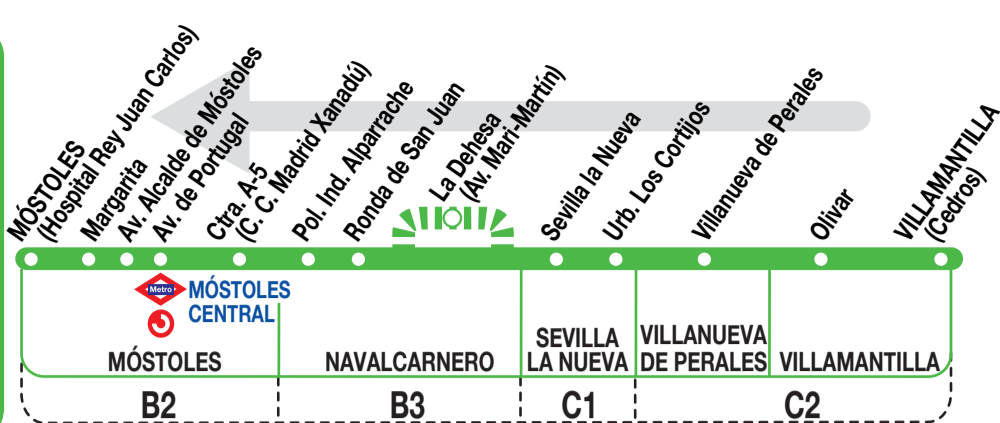

531A

Móstoles (Hospital Rey Juan Carlos)

210920

Horarios de paso aproximado

Móstoles (Hospital Rey Juan Carlos)	Móstoles (Móstoles Central)	Navalcarnero	Sevilla la Nueva	Villanueva de Perales	Villamantilla
-------------------------------------	-----------------------------	--------------	------------------	-----------------------	---------------

(Vigente agosto)

7:05	6:50	6:25	6:15	6:05	6:00
9:05	8:50	8:25	8:15	8:05	8:00
10:05	9:50	9:25	9:15	9:05	9:00
13:05	12:50	12:25	12:15	12:05	12:00
14:05	13:50	13:25	13:15	13:05	13:00
17:05	16:50	16:25	16:15	16:05	16:00
18:05	17:50	17:25	17:15	17:05	17:00
21:05	20:50	20:25	20:15	20:05	20:00
22:05	21:50	21:25	21:15	21:05	21:00

(Vigente todo el año)

7:05	6:50	6:25	6:15	6:05	6:00
9:05	8:50	8:25	8:15	8:05	8:00
10:05	9:50	9:25	9:15	9:05	9:00
13:05	12:50	12:25	12:15	12:05	12:00
14:05	13:50	13:25	13:15	13:05	13:00
17:05	16:50	16:25	16:15	16:05	16:00
18:05	17:50	17:25	17:15	17:05	17:00
21:05	20:50	20:25	20:15	20:05	20:00
22:05	21:50	21:25	21:15	21:05	21:00

Lunes a
viernes
laborables

Sábados
laborables,
domingos,
y festivos

Notas:

^e Pasa por el Centro de Especialidades (Navalcarnero).

^d Pasa por La Dehesa, av. Mari-Martín (Navalcarnero).

^v Sólo viernes laborables.