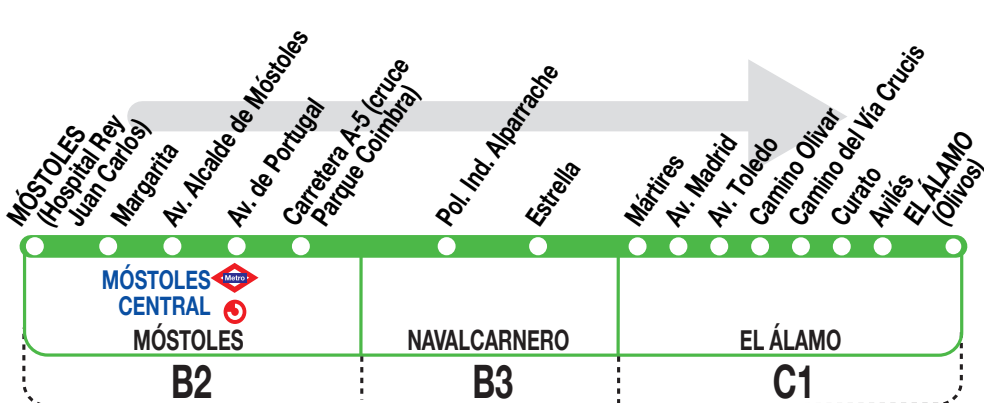

## Navalcarnero - El Álamo

210920

### Horarios de paso aproximado

Móstoles (Hospital Rey Juan Carlos)	Móstoles (Móstoles Central)	Navalcarnero	El Álamo
---	-----------------------------------	--------------	----------

(Vigente de 1 de septiembre a 31 de julio)