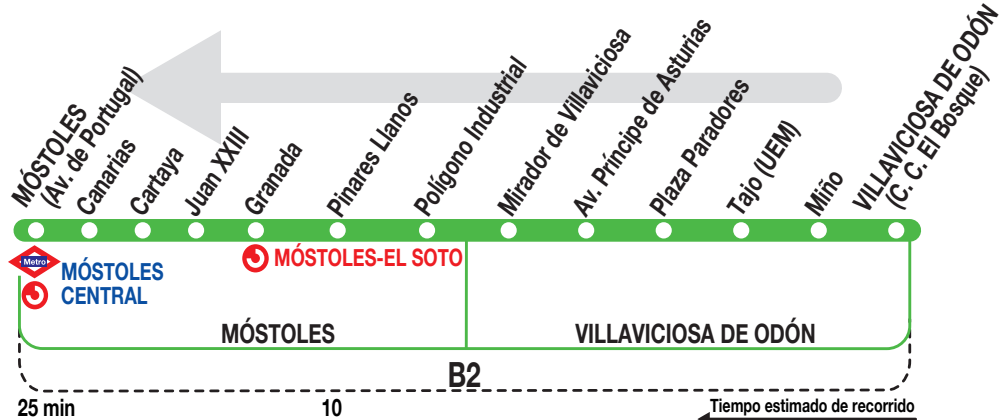

## Móstoles (Estación FF.CC.)

### Horarios de salida de Villaviciosa de Odón (Centro Comercial El Bosque)

010719

Lunes a  
viernes  
laborables

(Vigente de 1 de septiembre a 15 de julio)

6:	7:	8:	9:	10:	11:	12:	13:	14:	15:	16:	17:	18:	19:	20:	21:	22:	23:
20	15	00	00	00	15	15	00	00	00	00	00	00	15	15	15	15	15
45	45	15	15	15	45	40	20	20	20	20	20	20	20	45	45	45	
		30	30	45			40	40	40	40	40	40	45				
		45	45														