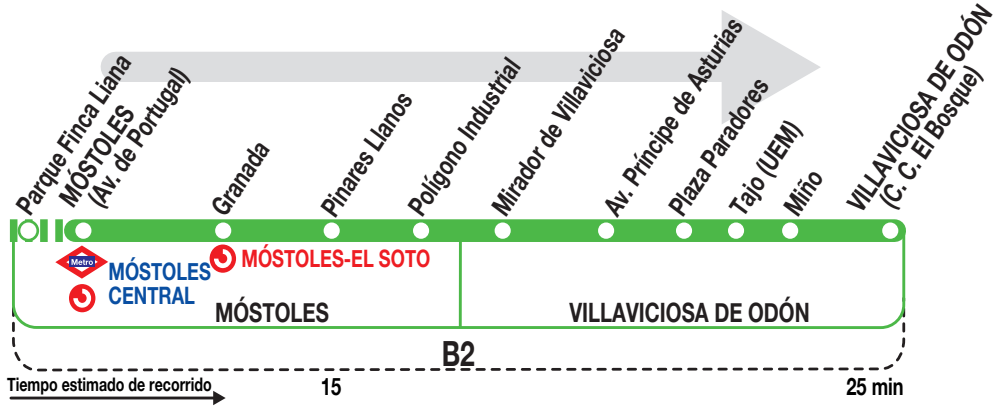

519

Villaviciosa de Odón (Urb. El Bosque)

Horarios de salida de Móstoles (Avenida de Portugal)

010719

(Vigente de 1 de septiembre a 15 de julio)

6:	7:	8:	9:	10:	11:	12:	13:	14:	15:	16:	17:	18:	19:	20:	21:	22:	23:
00	05 ^P	00	00	00	00	00	00	05	05	05	05	05	05	00	00	00	00
30	15 ^P	05	15	30	30	30	25	25	25	25	25	25	25	35	30	30	
55	30	15	30				45	45	45	45	45	45					
	45	30	45														

Lunes a
viernes
laborables

(Vigente de 16 de julio a 31 de agosto)

6:	7:	8:	9:	10:	11:	12:	13:	14:	15:	16:	17:	18:	19:	20:	21:	22:
00	00	00	00	00	20	00	20	00	00	00	20	00	20	00	20	00
40	20	20	20	40		40	40	20	20	40		40		40		
	40 ^P	40														

Tu ritmo, tu transporte