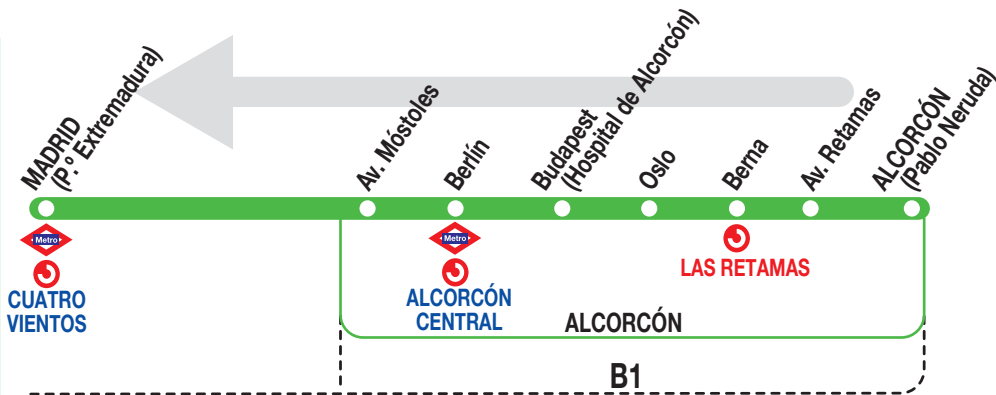

516

Madrid (Cuatro Vientos)

Horarios de salida de Alcorcón (Calle Pablo Neruda)

150125

Lunes a
viernes
laborables

(Vigente de 1 de septiembre a 15 de julio)

	A	5:30	5:45	6:00		
De	6:10	a	9:30	cada	10	minutos
De	9:30	a	13:00	cada	15	minutos
De	13:00	a	22:00	cada	10	minutos
De	22:00	a	23:15	cada	15	minutos
A	23:30		23:45		24:00	0:15

De	6:00	a	22:00	cada	20 minutos
De	22:00	a	23:30	cada	30 minutos

(Vigente de 1 de julio a 31 de agosto)

De	6:10	a	22:25	cada	25 minutos
A			23:00		23:30

Sábados
laborables,
domingos
y festivos

DB DE BLAS Y CÍA, S.A. C/ Fraguas, 27.
Polígono Industrial Urtinsa.
ALCORCÓN 28925 MADRID
Tel: 91 226 04 18