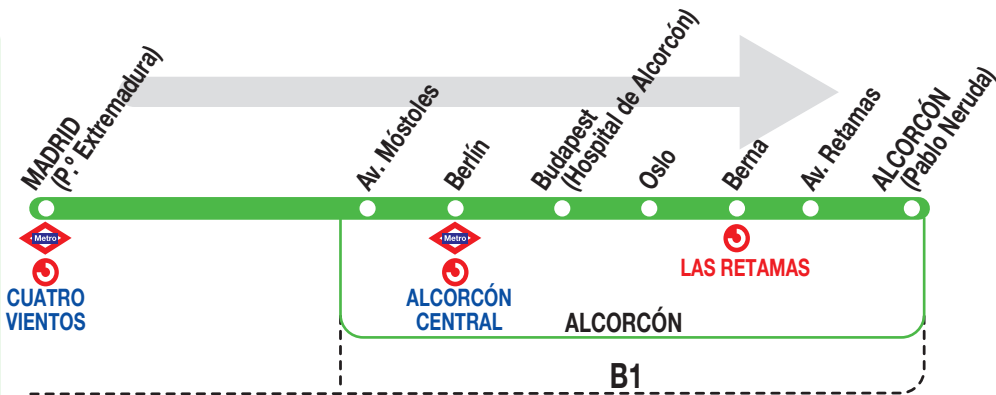

516

Alcorcón (por Universidad Rey Juan Carlos)

Horarios de salida de Madrid (P.º Extremadura, Cuatro Vientos)

150125

(Vigente de 1 de septiembre a 15 de julio)

A						
	6:05		6:20		6:40	
De	6:55	a	9:45	cada	10	minutos
De	9:45	a	13:15	cada	15	minutos
De	13:15	a	22:35	cada	10	minutos
A						
	22:50					
De	23:07	a	23:52	cada	15	minutos
A	0:07		0:22		0:37	0:52

De	6:45	a	23:00	cada	25	minutos
A						
	23:30		24:00			

DB DE BLAS Y CÍA, S.A. C/ Fraguas, 27.
Polígono Industrial Urtinsa.
ALCORCÓN 28925 MADRID
Tel: 91 226 04 18

Tu ritmo, tu transporte