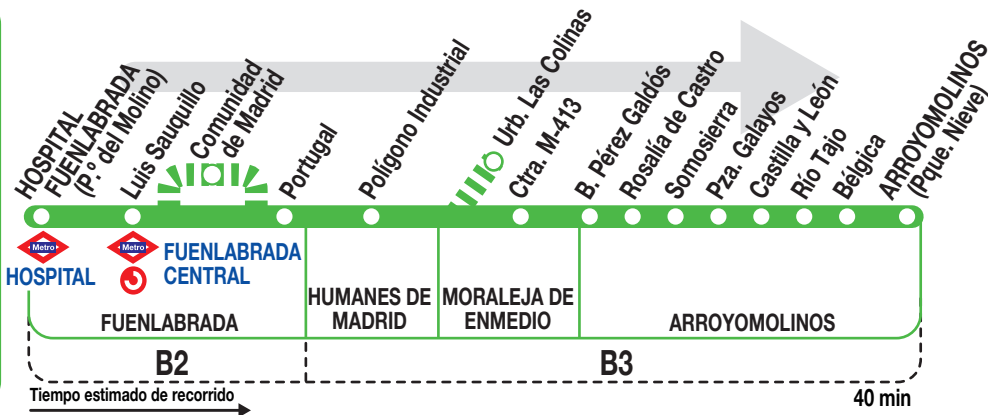

496

Arroyomolinos
(Parque de nieve)

Horarios de salida de Fuenlabrada (Paseo del Molino)

160625

**Lunes a
viernes
laborables**

(Vigente de 1 de septiembre a 15 de julio)

6:	7:	8:	9:	10:	11:	12:	13:	14:	15:	16:	17:	18:	19:	20:	21:	22:	23:
00	15 ^C	05	25	25	25	20	05 ^C	00	15	05	20	10	10	05 ^C	00	00	39
25	40	25 ^C	35 ^C	45 ^C	55 ^C	45	10	15 ^C	25 ^C	30	45 ^C	40	40	10	15 ^C	25 ^C	
55		30	55	55	55		35	25	50	35 ^C	45	55 ^C		40	45	55	

**Domingos
y festivos**

(Vigente todo el año)

De	7:00	a	21:00	cada	40	minutos
A	21:44		22:30			

Notas:

^C Pasa por la calle Comunidad de Madrid (Fuenlabrada) y hasta la urb. Las Colinas (Moraleja de Enmedio).