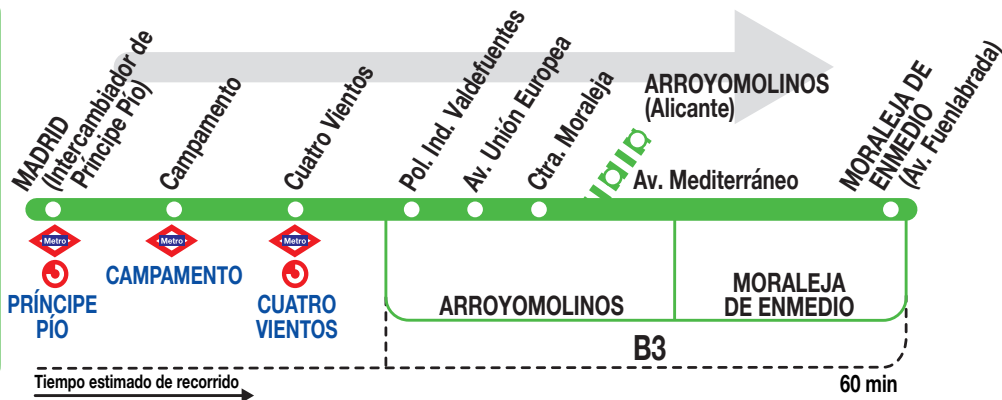

495

Arroyomolinos - Moraleja de Enmedio

Horarios de salida de Madrid (Intercambiador de Príncipe Pío)

010324

**Lunes a
viernes
laborables**

(Vigente de 1 de septiembre a 15 de julio)

6:	7:	8:	9:	10:	11:	12:	13:	14:	15:	16:	17:	18:	19:	20:	21:	22:	23:
55 ^a	10	05 ^a	00 ^a	00	00	00	00	00	00	00 ^a	00 ^a	00 ^a	00 ^a	00 ^a	00 ^a	00 ^a	00 ^a
	15 ^a	25	20	30 ^a	30 ^a	30 ^a	30 ^a	15 ^a	15 ^a	15	15	20 ^a	30	30	30	30	30
	30 ^a	40	30 ^a	45				30 ^a	30	30 ^a	30	40					
	45		45 ^a					45	45 ^a	45 ^a	45 ^a						

(Vigente de 16 de julio a 31 de agosto)

6:	7:	8:	9:	10:	11:	12:	13:	14:	15:	16:	17:	18:	19:	20:	21:	22:	23:
55	30 ^a	00	00	00	00	00	00	00	00	00	00	00	00	00	15	00 ^a	30 ^a
		30 ^a	30 ^a	30 ^a	30 ^a	30 ^a	30	30	15	30 ^a	30 ^a	30 ^a	30 ^a	30 ^a		45	
									30 ^a								
									45								