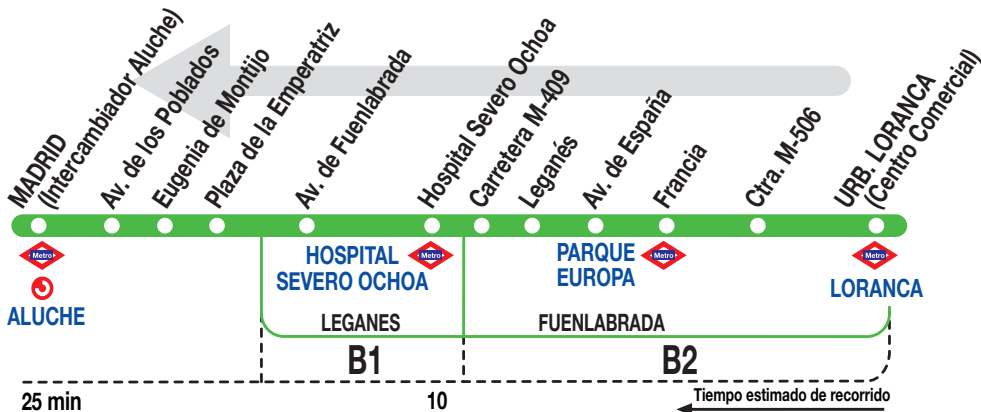

## Madrid (Aluche)

### Horarios de salida de Fuenlabrada (Urbanización Loranca)

160625

Lunes a  
viernes  
laborables

(Vigente de 1 de septiembre a 30 de junio)

**A 5:25**

**De 5:49 a 21:31 entre 19 - 20 minutos**

**A 21:56 22:21 22:40 23:00**