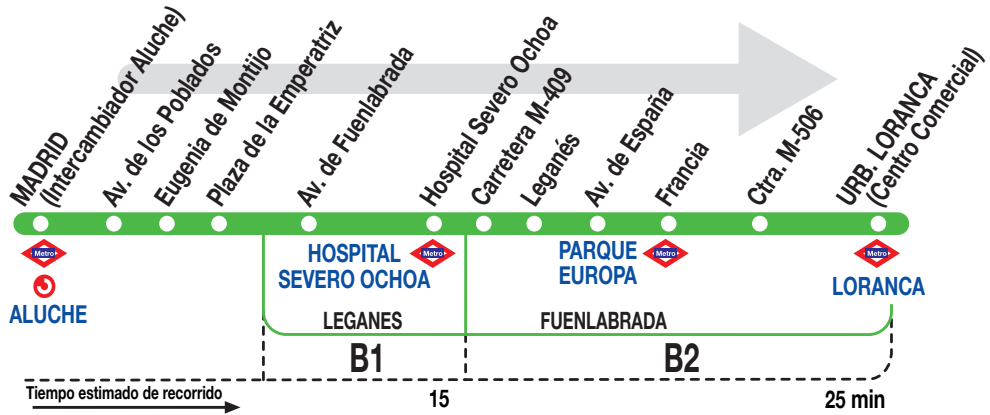

493

Fuenlabrada (Urb. Loranca)

Horarios de salida de Madrid (Intercambiador de Aluche)

160625

Lunes a
viernes
laborables

(Vigente de 1 de septiembre a 30 de junio)

De 6:15 a 22:22 entre 19 - 20 minutos

A 22:47 23:12 23:37 23:55

Tu ritmo, tu transporte