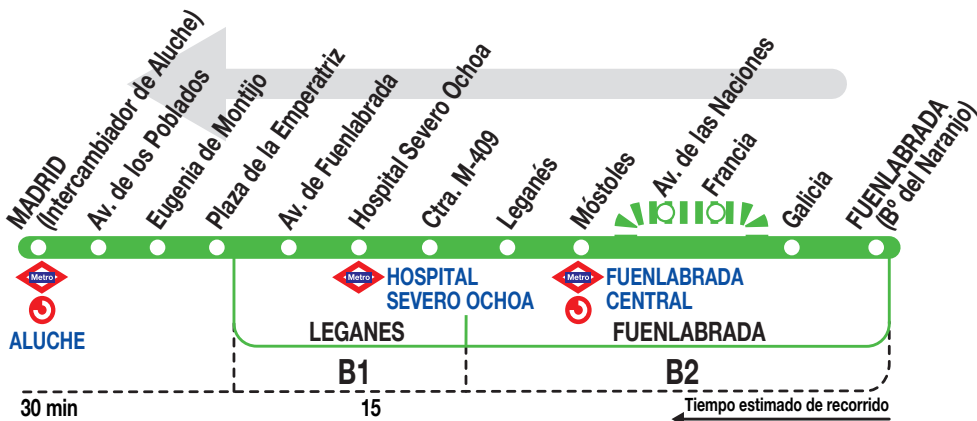

## Madrid (Aluche)

### Horarios de salida de Fuenlabrada (Barrio del Naranjo)

160625

Lunes a  
viernes  
laborables

(Vigente de 1 de septiembre a 30 de junio)

A 5:18

De 5:40 a 21:54 entre 14 - 18 minutos

A 22:15 22:35 23:00<sup>x</sup> 23:20<sup>x</sup> 23:40<sup>x</sup>

Notas:

<sup>x</sup> El itinerario de la línea se modifica discurriendo desde la calle de Galicia por calle Francia y Av. de las Naciones.