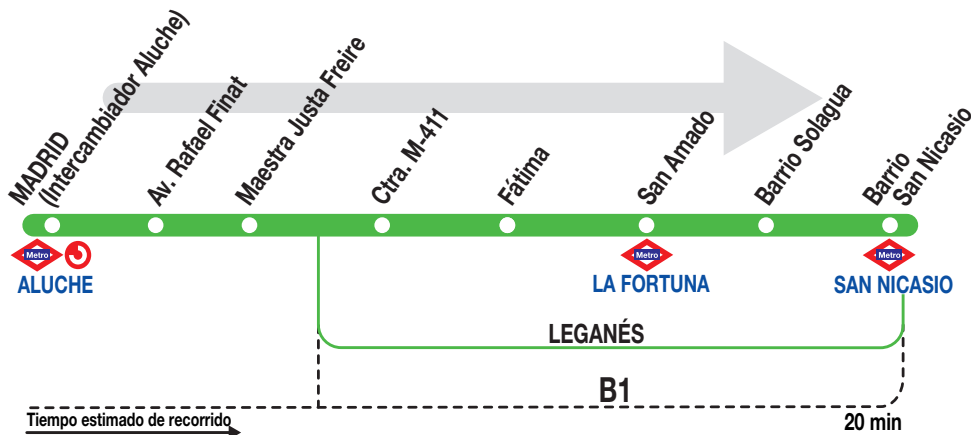

## Leganés (San Nicasio)

### Horarios de salida de Madrid (Intercambiador de Aluche)

160625

Lunes a  
viernes  
laborables

(Vigente de 1 de septiembre a 15 de julio)

A 6:00 6:30 7:00

De 7:35 a 21:55 entre 10 - 20 minutos

A 22:30 23:00 23:30 23:55