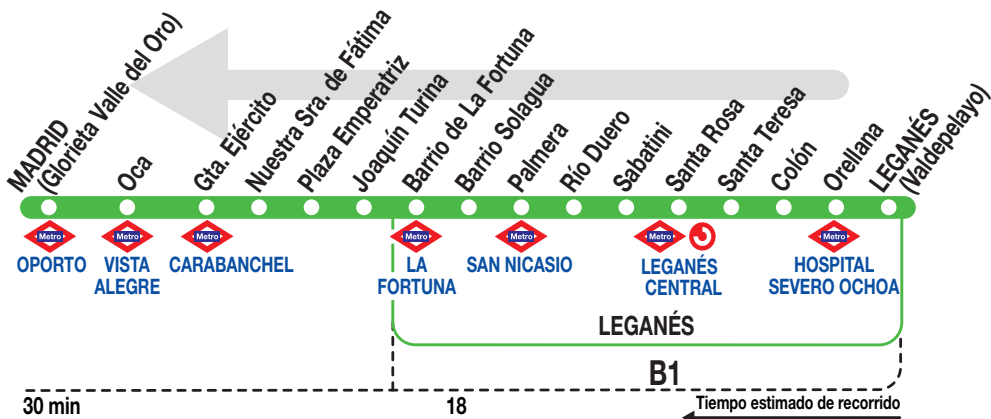

486

Madrid (Oporto)

Horarios de salida de Leganés (Urbanización Valdepe layo)

021224

**Lunes a
viernes
laborables**

(Vigente de 1 de septiembre a 30 de junio)

De	5:30	a	21:30	entre	10 - 20 minutos
A	22:00		22:40		23:00 23:10 ^f 23:30 ^f

De	15:30	a	22:00	cada	30 minutos
A			23:00		23:30 ^f

(Vigente de 1 de julio a 31 de agosto)

De	7:00	a	23:00	entre	30 - 40 minutos
A			23:30 ^f		

Notas:

^f Hasta el Barrio de La Fortuna.