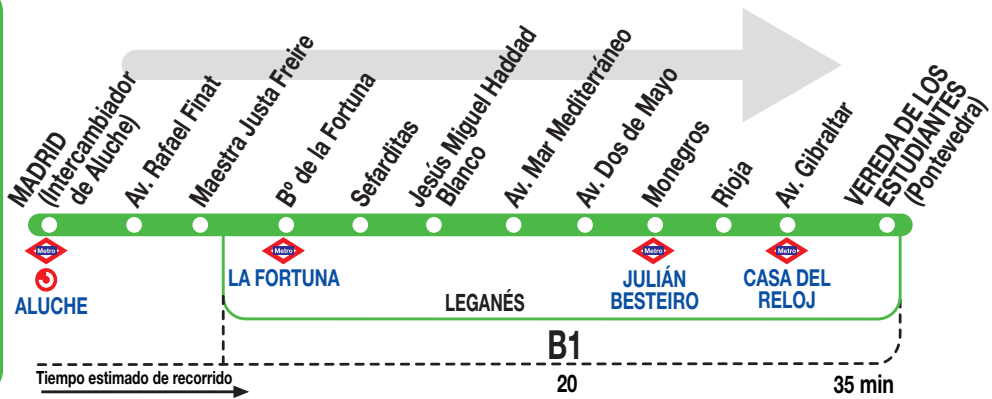

## Leganés (Vereda de los Estudiantes)

### Horarios de salida de Madrid (Intercambiador de Aluche)

250724

Lunes a  
viernes  
laborables

(Vigente de 1 de septiembre a 30 de junio)

De 6:00 a 11:45 entre 15 - 20 minutos  
De 12:00 a 22:40 entre 10 - 15 minutos  
De 23:00 a 24:00 cada 20 minutos