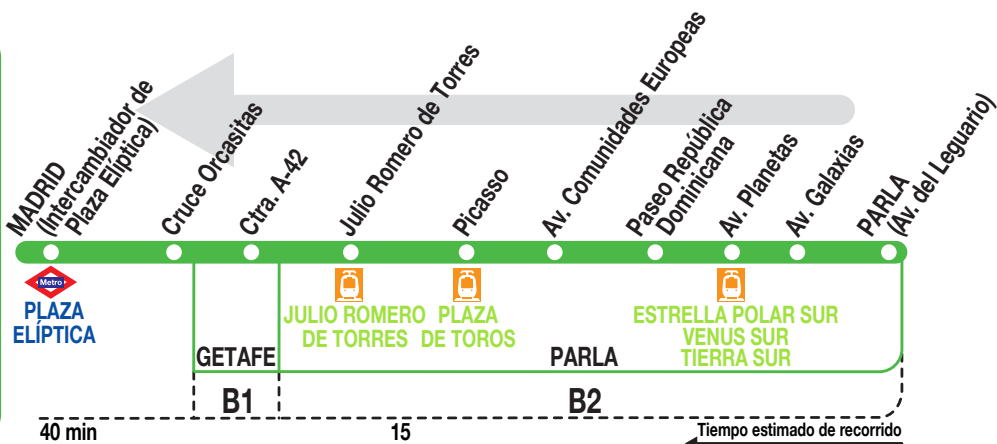

469

Madrid (Plaza Elíptica)

Horarios de salida de Parla (Parla Este, Avenida del Leguario)

010825

Lunes a
viernes
laborables

(Vigente de 1 de septiembre a 31 de julio)

De 5:45 a 19:05 cada 40 minutos
A 19:55 21:00 21:55

Sábados
laborables,
domingos
y festivos

(Vigente agosto)

De 6:10 a 22:05 entre 30 - 50 minutos

(Vigente todo el año)

De 6:00 a 11:00 cada 50 minutos
De 12:00 a 22:00 cada hora

AV AVANZA MOVILIDAD INTEGRAL, S.L.
Calle San Norberto, 48. 28021 MADRID
madrid.avanzagrupo.com