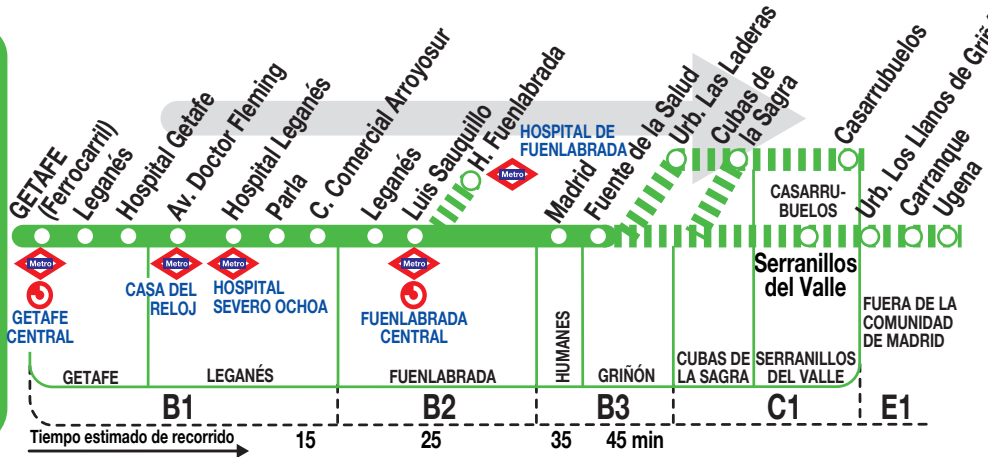

468

Griñón/
Casarrubuelos
/Serranillos

Horarios de salida de Getafe (Est. Getafe Central) (Calle Ferrocarril)

011024

(Vigente de 1 de septiembre a 31 de julio)

5:	6:	7:	8:	9:	10:	11:	12:	13:	14:	15:	16:	17:	18:	19:	20:	21:	22:	23:
50 ^C	00 ^U	04 ^U	08 ^U	17 ^U	05	20 ^U	10	28 ^U	15 ^S	04 ^C	08 ^I	12 ^C	16 ^C	20 ^I	24 ^C	28 ^C	00 ^U	00
	32 ^I	36 ^C	40 ^C	44 ^C	16 ^U	52 ^C	24 ^U	58 ^C	30 ^U	36 ^U	40 ^U	44 ^U	48 ^U	52 ^U	56 ^U		30 ^I	
		52			48 ^C		56 ^I											

Servicio Hospital de Fuenlabrada - Griñón De 9:05 a 14:05 cada hora
A 20:05 21:05

Servicio Hospital de Fuenlabrada - Cubas - Casarrubuelos A 7:25 15:05 16:45
18:25 22:05

(Vigente agosto)

6:	7:	8:	9:	10:	11:	12:	13:	14:	15:	16:	17:	18:	19:	20:	21:	22:	23:
00 ^U	04 ^U	08 ^U	12 ^U	16 ^U	20 ^U	24 ^U	28 ^U	30 ^U	04 ^C	08 ^I	12 ^C	16 ^C	20 ^I	24 ^C	28 ^C	00 ^U	00
32 ^I	36 ^C	40 ^C	44 ^I	48 ^C	52 ^C	56 ^I	58 ^C		36 ^U	40 ^U	44 ^U	48 ^U	52 ^U	56 ^U		30 ^I	

Servicio Hospital de Fuenlabrada - Griñón De 7:35 a 22:35 cada hora.

(Vigente todo el año)

6:	7:	8:	9:	10:	11:	12:	13:	14:	15:	16:	17:	18:	19:	20:	21:	22:	23:
00 ^C	20 ^C	00 ^U	30 ^U	15 ^C	00 ^U	30 ^U	15 ^C	00 ^U	30 ^U	15 ^C	00 ^U	30 ^U	15 ^C	00 ^U	35 ^U	30 ^C	00 ^U
30 ^U		45 ^C		45 ^C		45 ^C		45 ^C		45 ^C		45 ^C		45 ^C			

Notas

^C Continúa hasta Casarrubuelos.

^I Continúa hasta Casarrubuelos por Urbanización Las Laderas.

^S Continúa hasta Serranillos del Valle.

^U Continúa hasta Ugena, sin paso por el C. C. Arroyosur (Leganés).