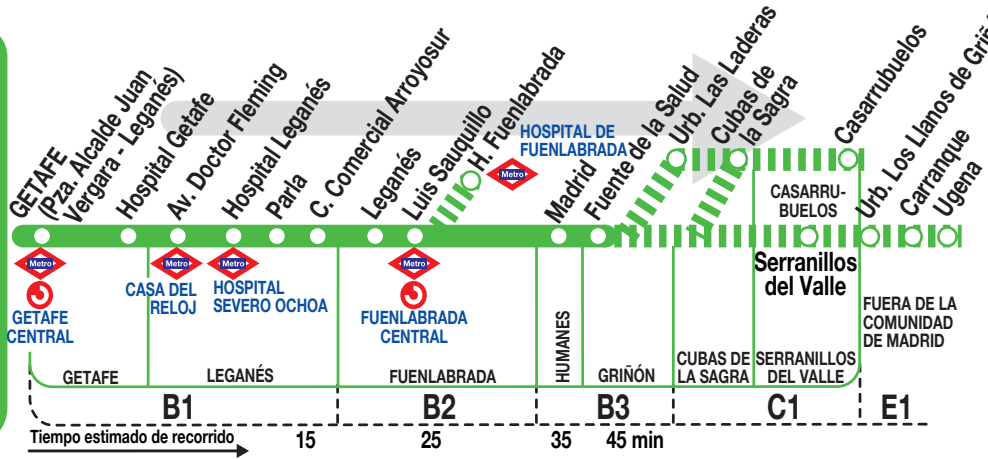

# 468

Griñón/  
Casarrubuelos  
/Serranillos

## Horarios de salida de Getafe (Est. Getafe Central) (Pza. Alcalde Juan Vergara)

010825

(Vigente de 1 de septiembre a 31 de julio)

5:	6:	7:	8:	9:	10:	11:	12:	13:	14:	15:	16:	17:	18:	19:	20:	21:	22:	23:
50 <sup>C</sup>	00 <sup>U</sup>	04 <sup>U</sup>	08 <sup>U</sup>	17 <sup>U</sup>	05	20 <sup>U</sup>	10	28 <sup>U</sup>	15 <sup>S</sup>	04 <sup>C</sup>	08 <sup>I</sup>	12 <sup>C</sup>	16 <sup>C</sup>	20 <sup>I</sup>	24 <sup>C</sup>	28 <sup>C</sup>	00 <sup>U</sup>	00
	32 <sup>I</sup>	36 <sup>C</sup>	40 <sup>C</sup>	44 <sup>C</sup>	16 <sup>U</sup>	52 <sup>C</sup>	24 <sup>U</sup>	58 <sup>C</sup>	30 <sup>U</sup>	36 <sup>U</sup>	40 <sup>U</sup>	44 <sup>U</sup>	48 <sup>U</sup>	52 <sup>U</sup>	56 <sup>U</sup>		30 <sup>I</sup>	
		52			48 <sup>C</sup>		56 <sup>I</sup>											

Servicio Hospital de Fuenlabrada - Griñón De 9:05 a 14:05 cada hora  
A 20:05 21:05

Servicio Hospital de Fuenlabrada - Cubas - Casarrubuelos A 7:25 15:05 16:45  
18:25 22:05

(Vigente agosto)

6:	7:	8:	9:	10:	11:	12:	13:	14:	15:	16:	17:	18:	19:	20:	21:	22:	23:
00 <sup>U</sup>	04 <sup>U</sup>	08 <sup>U</sup>	12 <sup>U</sup>	16 <sup>U</sup>	20 <sup>U</sup>	24 <sup>U</sup>	28 <sup>U</sup>	30 <sup>U</sup>	04 <sup>C</sup>	08 <sup>I</sup>	12 <sup>C</sup>	16 <sup>C</sup>	20 <sup>I</sup>	24 <sup>C</sup>	28 <sup>C</sup>	00 <sup>U</sup>	00
32 <sup>I</sup>	36 <sup>C</sup>	40 <sup>C</sup>	44 <sup>I</sup>	48 <sup>C</sup>	52 <sup>C</sup>	56 <sup>I</sup>	58 <sup>C</sup>		36 <sup>U</sup>	40 <sup>U</sup>	44 <sup>U</sup>	48 <sup>U</sup>	52 <sup>U</sup>	56 <sup>U</sup>		30 <sup>I</sup>	

<sup>C</sup> Continúa hasta Casarrubuelos.

<sup>I</sup> Continúa hasta Casarrubuelos por Urbanización Las Laderas.

<sup>S</sup> Continúa hasta Serranillos del Valle.

<sup>U</sup> Continúa hasta Ugena, sin paso por el C. C. Arroyosur (Leganés).