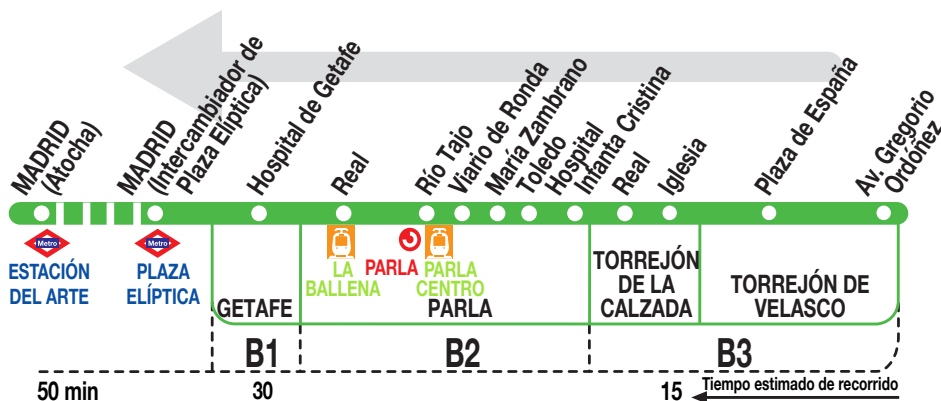

463

Madrid (Plaza Elíptica)

Horarios de salida de Torrejón de Velasco (Av. Gregorio Ordóñez)

170325

Lunes a
viernes
laborables

(Vigente 1 de septiembre a 31 de julio)

De 5:50 a 9:35 cada 45 minutos

De 10:30 a 14:30 cada hora

20:30 22:25

Horarios de salida de Torrejón de Velasco (Plaza de España)

Noches
de viernes,
sábados
y vísperas
de festivo

(Vigente todo el año)

A 2:10^x

Notas

A efecto de horarios nocturnos se consideran los festivos nacionales y autonómicos.

^t Sólo hasta Parla.

^x Finaliza en la plaza del Emperador Carlos V (Madrid).