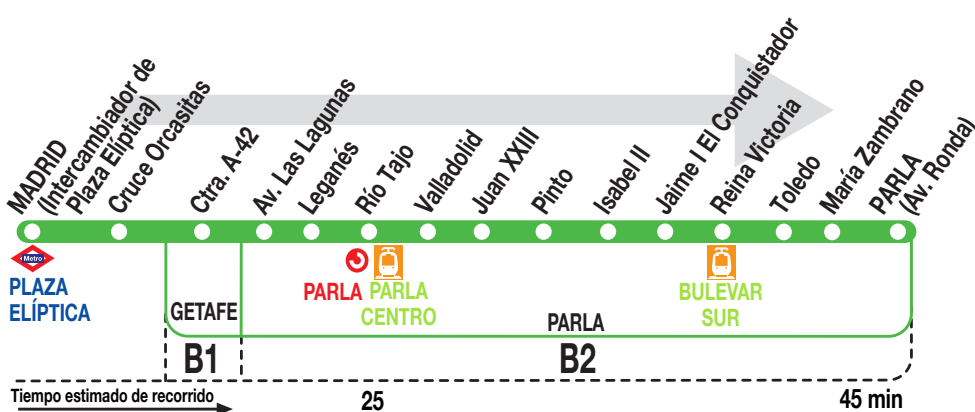

461

Parla

Horarios de salida de Madrid (Intercambiador de Plaza Elíptica)

011024

Lunes a viernes laborables

(Vigente de 1 de septiembre a 31 de julio)

A	6:00	6:18	6:35	6:52
De	7:08	a	24:00	entre 10 - 15 minutos
Los servicios a 8:10, 8:50 y 9:20 acaban en el pol. ind. Los Gallegos.				

Sábados laborables

(Vigente agosto)

A	6:10	6:30	6:50	7:05	7:20	7:35	7:55
De	8:10	a	22:40	cada 15 minutos			
A	22:50	23:10	23:30	24:00			
Los servicios a 8:03, 8:50 y 9:17 acaban en el pol. ind. Los Gallegos.							