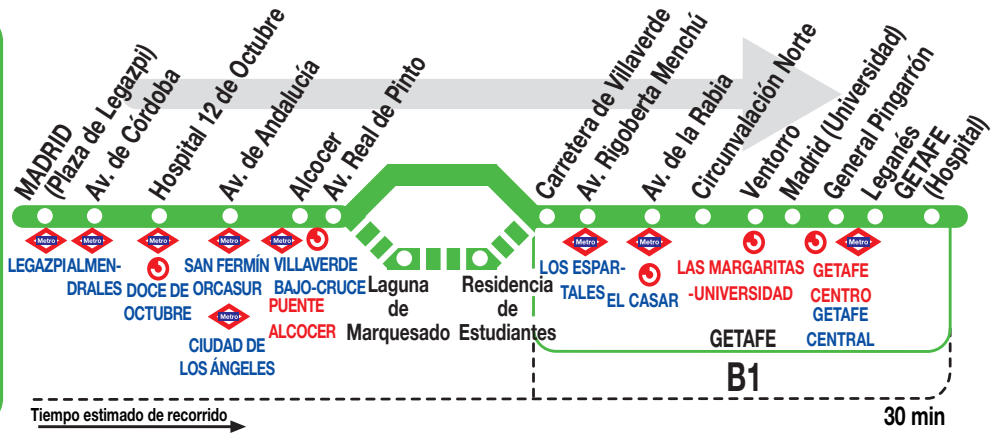

448

Getafe (Por Villaverde)

Horarios de salida de Madrid (Plaza de Legazpi)

011024

(Vigente de 1 de septiembre a 31 de julio)

	A	6:40	7:15	7:50^r
De	8:30	a	20:30	cada 45 minutos^(r)
A	21:10	22:10	22:40	23:10

Notas

^r Por Residencia de Estudiantes, calle Laguna de Marquesado, en Madrid.