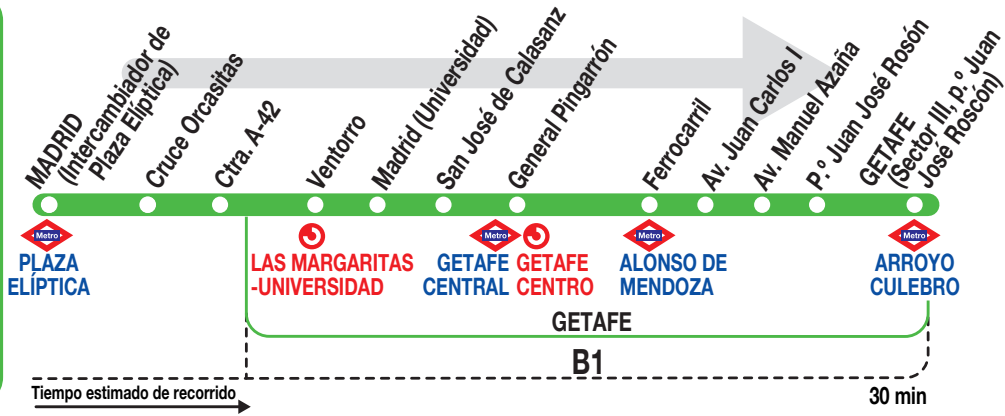

441

Getafe (Sector III)

Horarios de salida de Madrid (Intercambiador de Plaza Elíptica)

010824

Lunes a
viernes
laborables

(Vigente de 1 de septiembre a 31 de julio)

	A	5:45 ^x	6:00	6:20			
De	6:40	a	22:39	cada	15	minutos	
De	8:09	a	22:39	entre	11 - 14	minutos	
A	23:00	23:20	23:35	23:50	0:10 ^x	0:30 ^x	0:50 ^x

Notas

^x Salen de la calle Vía Lusitana.