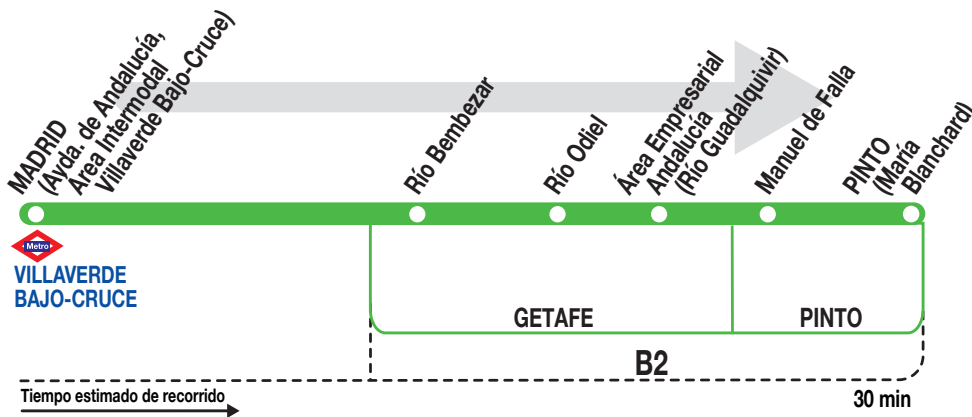

## Área Emp. Andalucía - Pinto

### Horarios de salida de Madrid (Área Intermodal Villaverde Bajo-Cruce)

060424

Lunes a  
viernes  
laborables

(Vigente todo el año)

De 6:30 a 23:30 cada hora

Sábados  
laborables,  
domingos  
y festivos

(Vigente todo el año)

	A	6:30	7:30	
De	8:30	a	21:30	cada 30 minutos
	A	22:30	23:30	

**AI** AUTOMNIBUS INTERURBANOS, S.A.  
C. Miguel Servet, 8. Pol. Ind. Rompecubas.  
28341 Valdemoro, Madrid.  
**Tel: 91 875 20 18**