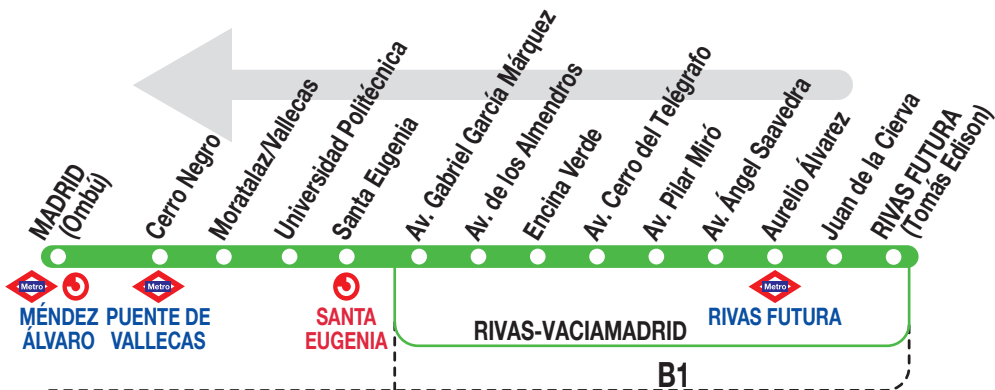

## Madrid (Méndez Álvaro)

### Horarios de salida de Rivas Futura (Conde Tomás Edison)

160725

Lunes a  
viernes  
laborables

(Vigente de 1 de septiembre a 15 de julio)

De 5:15 a 21:30 cada 15 minutos  
A 22:00 23:00 24:00

Los días lectivos hay un servicio a las 14:20 entre I.E.S. Antares - I.E.S. Las Lagunas.

Sábados  
laborables,  
domingos  
y festivos

(Vigente de 16 de julio a 31 de agosto)

De 5:20 a 23:00 cada 20 minutos  
A 23:42

(Vigente todo el año)

De 5:30 a 24:00 cada 30 minutos

**LV** LA VELOZ, S.A. Calle Tuerca, 2 y 4  
RIVAS-VACIAMADRID 28522. MADRID  
Tel: 91 409 76 02