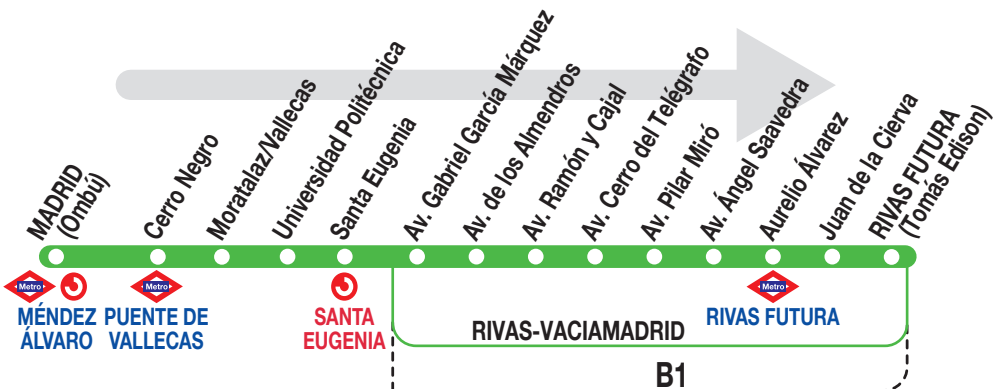

331

Rivas
(Sta. Mónica)-
Rivas
Futura

Horarios de salida de Madrid (Est. Méndez Álvaro, calle del Ombú)

160725

Lunes a
viernes
laborables

(Vigente de 1 de septiembre a 15 de julio)

De 6:15 a 22:30 cada 15 minutos
A 23:00 2400 1:00

Los días lectivos hay un servicio a las 7:50 entre I.E.S. Las Lagunas - I.E.S. Antares.

(Vigente de 16 de julio a 31 de agosto)

De 6:20 a 23:00 cada 20 minutos
A 23:30 24:00 0:40

Sábados
laborables,
domingos
y festivos

(Vigente todo el año)

De 6:30 a 1:00 cada 30 minutos

LV LA VELOZ, S.A. Calle Tuerca, 2 y 4
RIVAS-VACIAMADRID 28522. MADRID
Tel: 91 409 76 02

CONSORCIO
TRANSPORTES
**** MADRID

Tu ritmo, tu transporte