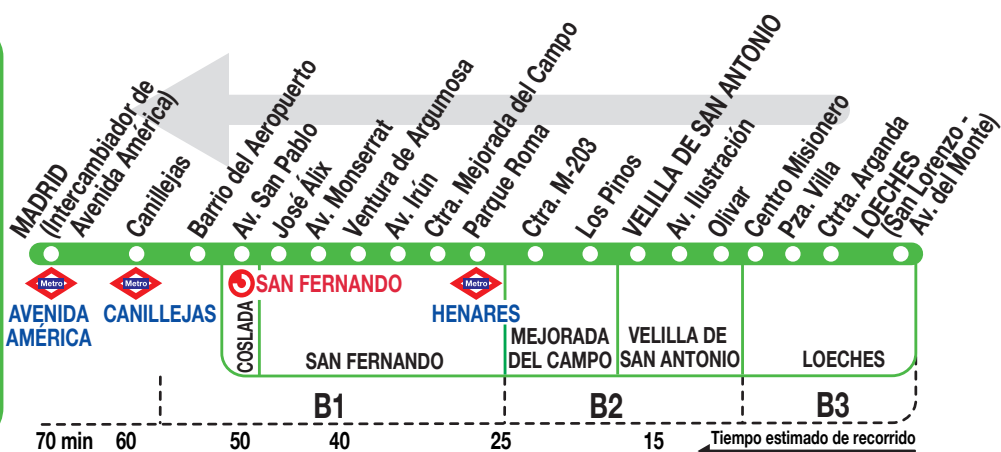

## Madrid (Avenida de América)

### Horarios de salida de Loeches (Calle San Lorenzo - Av. del Monte)

010925

Lunes a  
viernes  
laborables

(Vigente de 1 de septiembre a 14 de julio)

5:	6:	8:	9:	10:	12:	13:	14:	16:	17:	18:	20:	21:	22:	
30	40	05	25	45	05	25	45	05	25	45	25	15	25	