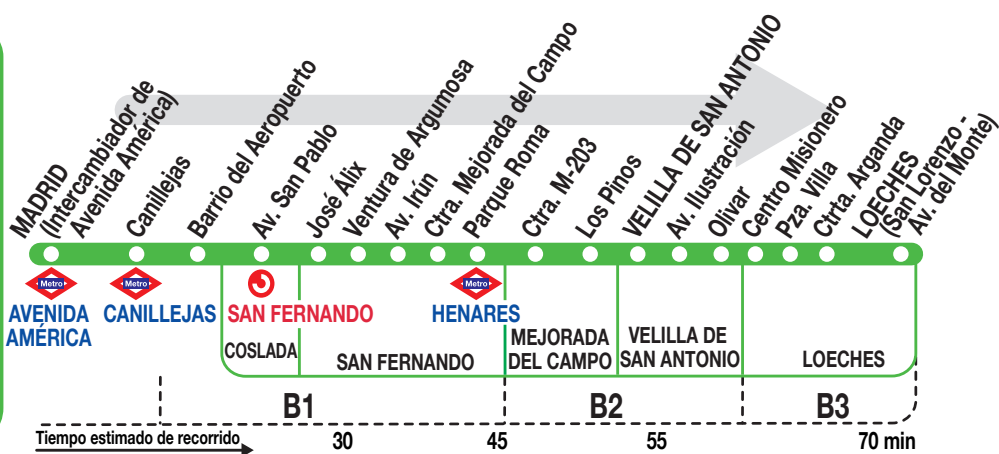

284

Velilla de San Antonio - Loeches

Horarios de salida de Madrid (Intercambiador de Avenida de América)

010925

Lunes a viernes laborables

(Vigente de 1 de septiembre a 14 de julio)

6:	8:	9:	10:	12:	13:	14:	16:	17:	18:	20:	21:	22:	23:
40	05	25	45	05	25	45	05	25	45	05	15	25	30

(Vigente de 15 de julio a 31 de agosto)

6:	8:	9:	11:	14:	15:	16:	18:	19:	20:	21:	23:
45	00	15	45	15	30	45	00	15	30	45	00

Sábados laborables, domingos y festivos

(Vigente todo el año)

7:	9:	11:	13:	16:	18:	20:	23:
00	15	35	55	15	35	55	05