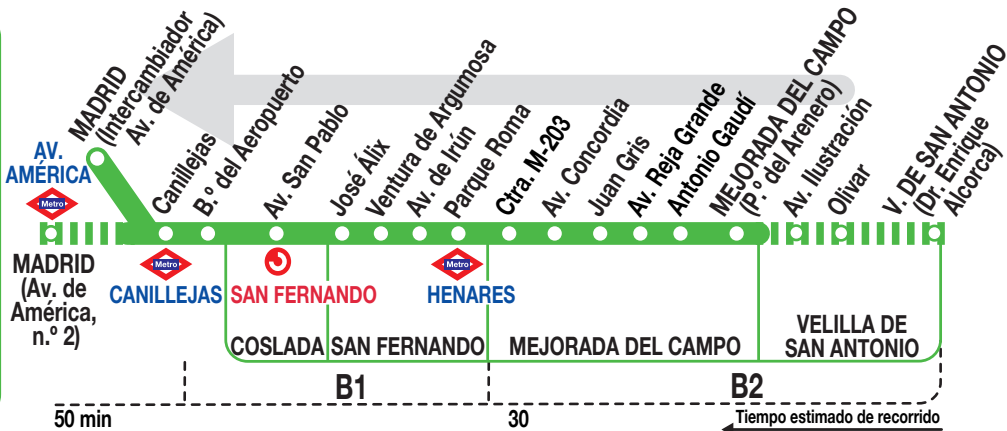

282

Madrid (Avenida de América)

Horarios de salida de Mejorada del Campo (Paseo del Arenero)

210425

**Lunes a
viernes
laborables**

(Vigente de 1 de septiembre a 31 de julio)

De 5:35 a 23:00 entre 10 - 20 minutos

Los servicios de las 5:35, 6:00, 13:25, 14:03, 21:40 y 22:10 pasan por la parada 20936 Ctra. Cristo de Rivas - Cruce Ctra. M-203.

**Horarios de salida de Velilla de San Antonio
(Sin paso por centro San Fernando de Henares)**

(Vigente agosto)

De 5:35 a 21:35 entre 10 - 20 minutos

A 21:58 22:24 23:00

**Noches de
viernes,
sábados y
vísperas de
festivos**

(Vigente de 1 de septiembre a 31 de julio)

(Llegan a Av. de América en superficie)