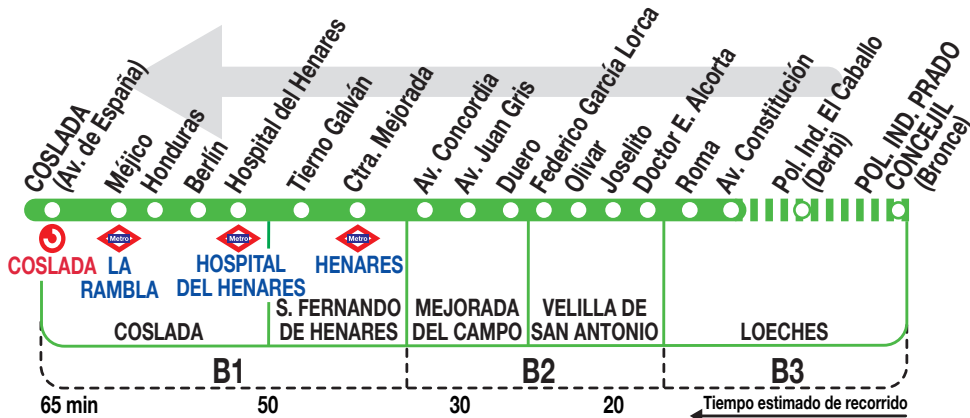

280

Hospital - Coslada (FF.CC.)

Horarios de salida del Pol. Ind. Prado Concejil (Calle Bronce)

180724

Lunes a
viernes
laborables

(Vigente de 1 de septiembre a 14 de julio)

6:	7:	8:	9:	10:	11:	12:	14:	15:	16:	17:	18:	19:	20:	22:	24:
45	32	20	08 56	44	40	50	00	10	20	30	40	50	55	05 50	05

(Vigente de 15 de julio a 31 de agosto)

6:	7:	8:	10:	11:	12:	13:	14:	15:	16:	17:	18:	19:	20:	21:	22:
50	54	59	03	08	12	17	21	26	30	35	39	44	45	45	50

Horarios de salida de Loeches (Avenida Constitución)

Sábados
laborables,
domingos
y festivos

(Vigente todo el año)

A	6:40	8:44	10:52	13:00	15:06
		17:16	19:24	21:30	

AV AVANZA MOVILIDAD INTEGRAL, S.L.
Calle San Norberto, 48. 28021 MADRID
madrid.avanzagrupo.com

Tel: 900 922 798