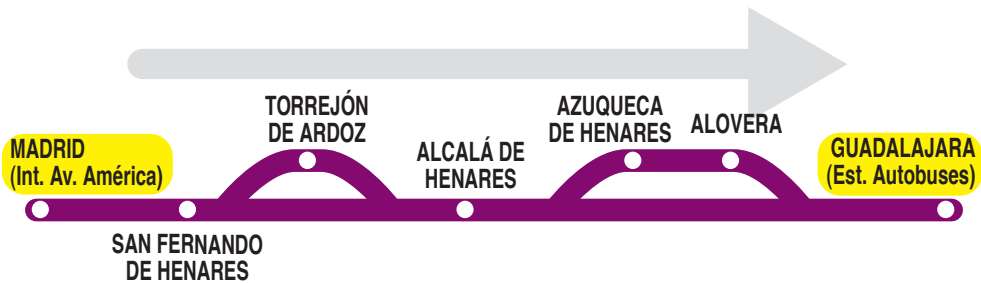

VAC 243 Guadalajara

VAC 243 Madrid - Guadalajara

Concesión dependiente de la Administración General del Estado

Horarios de salida de Madrid (Intercambiador de Avenida de América)

130223

Ruta 1: Madrid - Guadalajara (por Torrejón y Alovera)

Ruta 2: Madrid - Guadalajara (por San Fernando y Meco [Cruce])

Lunes a viernes laborables

(Vigente de 1 de septiembre a 30 de junio)

7:05	7:30	7:45	8:00	8:30
9:00	9:30	10:00	10:30	11:30
12:00	12:30	13:30	13:45	14:00
14:20	14:40	15:00	15:20	15:40
16:00	16:20	16:40	17:00	17:40
18:00	19:00	19:20	19:40	20:20
20:40	21:20	21:40	22:00	22:30
23:00				

(Vigente de 1 de julio a 31 de agosto)

8:00	9:00	10:00	11:00	12:00
13:00	14:00	15:00	16:00	17:00
18:00	19:00	20:00	21:00	22:00
22:30	23:00			

^d Sólo domingos y festivos.

^s Sólo sábados laborables.

Ruta 3: Madrid - Guadalajara

Horarios de salida de Alcalá de Henares (Calle Vía Complutense)

130223

Ruta 5: Alcalá de Henares - Guadalajara

Lunes a viernes laborables	(Vigente todo el año)								
	8:00	10:00	12:00	14:00	16:00	18:00	20:00	21:00	22:00