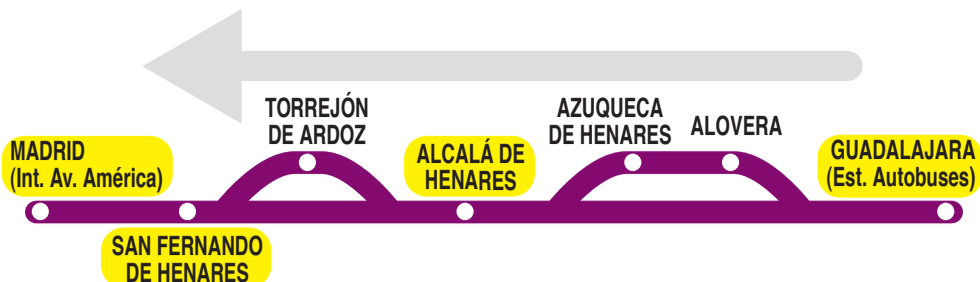

## Madrid (Av. América)

#### Ruta 1: Guadalajara - Madrid (por Torrejón y Alovera)

(Vigente todo el año)

Lunes a viernes laborables	5:35	7:00	14:00
Sábados laborables, domingos y festivos	13:30		

#### Ruta 2: Guadalajara - Madrid (por San Fernando y Meco [Cruce])

#### Ruta 5: Guadalajara - Alcalá de Henares