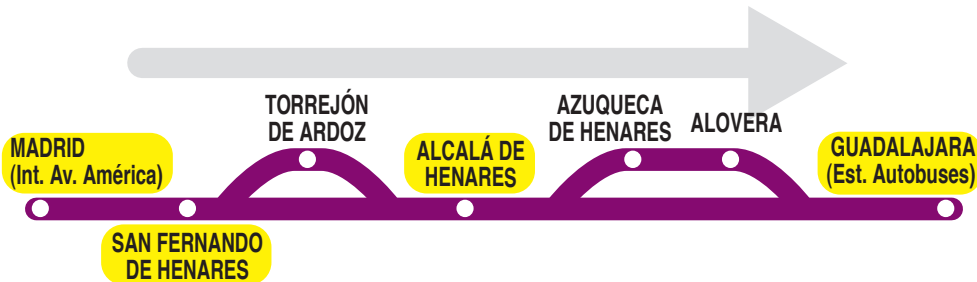

VAC 243 Guadalajara

VAC 243 Madrid - Guadalajara

Concesión dependiente de la Administración General del Estado

Horarios de salida de Madrid (Intercambiador de Avenida de América)

130223

Ruta 1: Madrid - Guadalajara (por Torrejón y Alovera)

(Vigente de 1 de septiembre a 30 de junio)

Lunes a viernes laborables	8:15	17:20	18:40
Sábados laborables, domingos y festivos	12:00		

(Vigente de 1 de julio a 31 de agosto)

Lunes a viernes laborables	8:15
Sábados laborables, domingos y festivos	15:30

Ruta 2: Madrid - Guadalajara (por San Fernando y Meco [Cruce])

Lunes a viernes laborables

(Vigente de 1 de septiembre a 30 de junio)

7:05	7:30	7:45	8:00	8:30
9:00	9:30	10:00	10:30	11:30
12:00	12:30	13:30	13:45	14:00
14:20	14:40	15:00	15:20	15:40
16:00	16:20	16:40	17:00	17:40
18:00	19:00	19:20	19:40	20:20
20:40	21:20	21:40	22:00	22:30
23:00				

(Vigente de 1 de julio a 31 de agosto)

7:00	7:30	8:00	8:30	9:00
9:30	10:00	10:30	11:30	12:00
12:30	13:30	14:00	14:30	15:00
15:20	15:40	16:00	16:30	17:00
18:00	19:00	19:30	20:30	21:30
22:00	22:30	23:00		

Sábados laborables, domingos y festivos

(Vigente de 1 de septiembre a 30 de junio)

8:00	9:00	10:00	10:30^d	11:00
11:30^S	12:30^d	13:00	13:30^S	14:00
15:00	15:30	16:00	17:00	18:00
18:30^d	19:00	19:30^S	20:00	20:30^d
21:00	21:30^S	22:00	22:30	23:00
24:00				

(Vigente de 1 de julio a 31 de agosto)

8:00	9:00	10:00	11:00	12:00
13:00	14:00	15:00	16:00	17:00
18:00	19:00	20:00	21:00	22:00
22:30	23:00			

^d Sólo domingos y festivos.

^S Sólo sábados laborables.

Ruta 3: Madrid - Guadalajara

Lunes a viernes laborables

(Vigente de 1 de septiembre a 30 de junio)	11:00	13:00	15:05	18:20	20:00	21:00
(Vigente de 1 de julio a 31 de agosto)	11:00	13:00	15:05	20:00	21:00	

Sábados laborables, domingos y festivos sin servicio

Ruta 4: Madrid - Guadalajara (Directo)

Lunes a viernes laborables

(Vigente de 1 de septiembre a 30 de junio)	6:45	7:00
(Vigente de 1 de julio a 31 de agosto)	6:45	14:30

Sábados laborables, domingos y festivos sin servicio

Ruta 6: Madrid - Azuqueca de Henares

Lunes a viernes laborables

(Vigente todo el año)	6:45	8:45	18:15	20:05

Sábados laborables, domingos y festivos sin servicio

Ruta 7: Madrid - Guadalajara (por Azuqueca y Alovera)

Lunes a viernes laborables

(Vigente todo el año)	17:30	18:30

Sábados laborables, domingos y festivos sin servicio

Horarios de salida de Alcalá de Henares (Calle Vía Complutense)

130223

Ruta 5: Alcalá de Henares - Guadalajara

Lunes a viernes laborables

(Vigente todo el año)

8:00	10:00	12:00	14:00	16:00	18:00	20:00	21:00	22:00

Sábados laborables, domingos y festivos

(Vigente todo el año)

8:30	10:30	12:30	14:30	16:30	18:30	20:30	22:30

ALSA. Avda. de América, 9-A.
(Intercambiador de Avenida de América)
28002 MADRID · www.alsa.es

Tel: 91 177 99 51