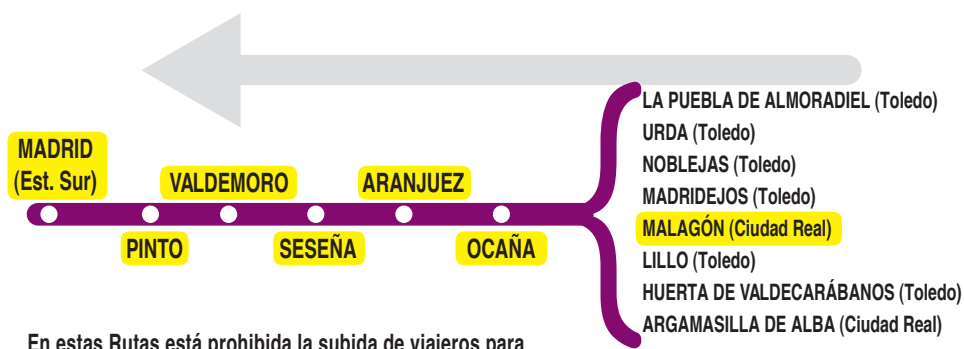

VAC 231

Madrid (Estación Sur)

VAC 231 Madrid - Piedrabuena - Agudo (Ciudad Real)

Concesión dependiente de la Administración General del Estado

011019

(Vigente todo el año)

Ruta 1: Urda - Madrid (por Madridejos)

Horarios de salida de Urda

Domingos y festivos 19:05

Ruta 2: La Puebla de Almoradiel - Madrid

Horarios de salida de La Puebla de Almoradiel

Lunes a viernes laborables 6:00

Sábados laborables 8:00

Domingos y festivos 19:30

Ruta 3: Malagón - Madrid (por Villarribia de los Ojos)

Horarios de salida de Malagón

Lunes a jueves laborables 14:30

Domingos y festivos 17:00

Ruta 4: Malagón - Madrid (por Urda)

Horarios de salida de Malagón