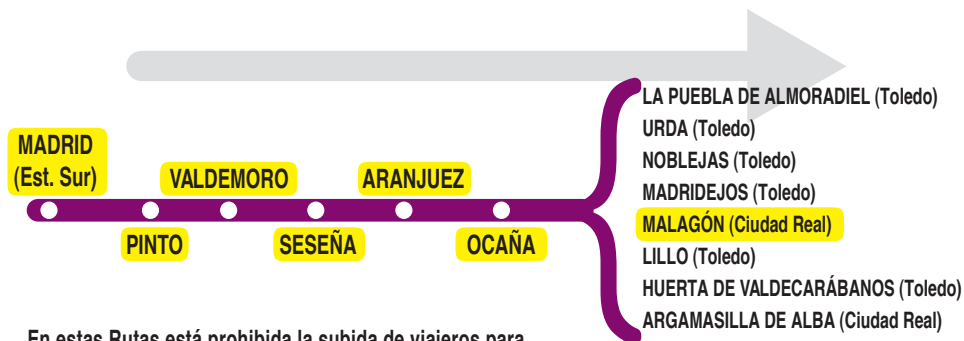

VAC 231

Piedrabuena - Agudo (Ciudad Real)

En estas Rutas está prohibida la subida de viajeros para trayectos entre los municipios de Madrid, Pinto, Valdemoro y Aranjuez

VAC 231 Madrid - Piedrabuena - Agudo (Ciudad Real)

Concesión dependiente de la Administración General del Estado

Horarios de salida de Madrid (Estación Sur)

011019

(Vigente todo el año)

Ruta 1: Madrid - Urda (por Madridejos)

Domingos y festivos 16:00

Ruta 2: Madrid - La Puebla de Almoradiel

Lunes a viernes laborables 18:30
 Sábados laborables, domingos y festivos 16:00

Ruta 3: Madrid - Malagón (por Villarribia de los Ojos)

Lunes a jueves laborables 18:40

Ruta 4: Madrid - Malagón (por Urda)

Lunes a sábados laborables 10:00
 Domingos y festivos 20:45

Ruta 5: Madrid - Lillo

Lunes a viernes laborables 12:45

Ruta 6: Madrid - Seseña (urb. El Quiñón)

Lunes a viernes laborables

5:	6:	7:	8:	9:	10:	11:	12:	13:	14:	15:	16:	17:	18:	19:	20:	21:	22:	23:	24:	1:
30 ^P	30 ^C	10 ^C	00 ^C	00 ^C	00 ^C	00 ^C	00 ^C	00 ^C	00 ^C	00 ^C	00 ^C	00 ^C	00 ^C	00 ^C	00 ^C	00	00 ^C	00 ^C	00 ^C	00 ^U
	50 ^U	30 ^U	20 ^U	35 ^S	45	30 ^U	30 ^U	30 ^U	30 ^U	30 ^U	30 ^U	20 ^U	20 ^U	30 ^U	30 ^U		20			
			55 ^S	55								40 ^C	40 ^U		50 ^S					