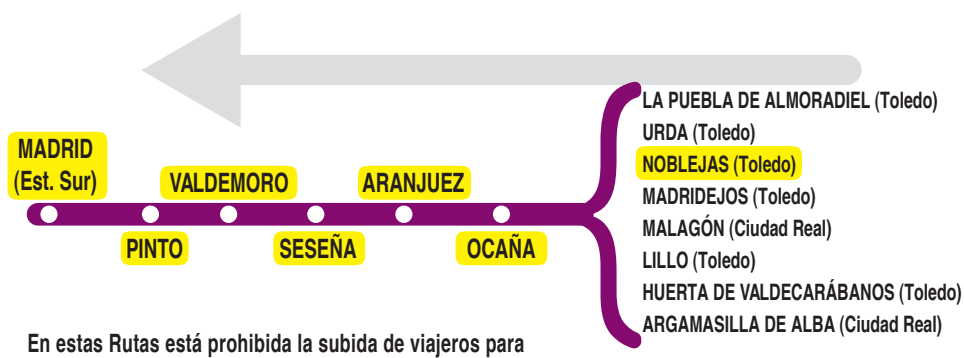

VAC 231

Madrid (Estación Sur)

VAC 231 Madrid - Piedrabuena - Agudo (Ciudad Real)

Concesión dependiente de la Administración General del Estado

011019

(Vigente todo el año)

Ruta 1: Urda - Madrid (por Madridejos)

Horarios de salida de Urda

Domingos y festivos 19:05

Ruta 2: La Puebla de Almoradiel - Madrid

Horarios de salida de La Puebla de Almoradiel

Lunes a viernes laborables 6:00

Sábados laborables 8:00

Domingos y festivos 19:30

Ruta 3: Malagón - Madrid (por Villarribia de los Ojos)

Horarios de salida de Malagón

Lunes a jueves laborables 14:30

Domingos y festivos 17:00

Ruta 4: Malagón - Madrid (por Urda)

Horarios de salida de Malagón

Martes a viernes laborables 6:00

Sábados laborables 6:00

Ruta 5: Lillo - Madrid

Horarios de salida de Lillo

Lunes a viernes laborables 15:30

Ruta 6: Seseña (urb. El Quiñón) - Madrid

Horarios de salida de Seseña (urb. El Quiñón)