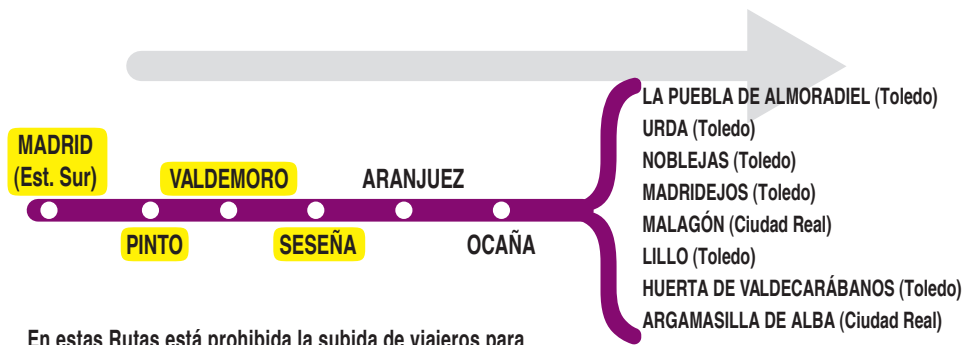

VAC 231

Piedrabuena - Agudo (Ciudad Real)

En estas Rutas está prohibida la subida de viajeros para trayectos entre los municipios de Madrid, Pinto, Valdemoro y Aranjuez

VAC 231 Madrid - Piedrabuena - Agudo (Ciudad Real)

Concesión dependiente de la Administración General del Estado

Horarios de salida de Madrid (Estación Sur)

011019

(Vigente todo el año)

Ruta 1: Madrid - Urda (por Madridejos)

Domingos y festivos 16:00

Ruta 2: Madrid - La Puebla de Almoradiel

Lunes a viernes laborables 18:30
 Sábados laborables, domingos y festivos 16:00

Ruta 3: Madrid - Malagón (por Villarribia de los Ojos)

Lunes a jueves laborables 18:40

Ruta 4: Madrid - Malagón (por Urda)

Lunes a sábados laborables 10:00
 Domingos y festivos 20:45

Ruta 5: Madrid - Lillo

Lunes a viernes laborables 12:45

Ruta 6: Madrid - Seseña (urb. El Quiñón)

Lunes a viernes laborables

5:	6:	7:	8:	9:	10:	11:	12:	13:	14:	15:	16:	17:	18:	19:	20:	21:	22:	23:	24:	1:
30 ^P	30 ^C	10 ^C	00 ^C	00 ^C	00 ^C	00 ^C	00 ^C	00 ^C	00 ^C	00 ^C	00 ^C	00 ^C	00 ^C	00 ^C	00 ^C	00	00 ^C	00 ^C	00 ^C	00 ^U
	50 ^U	30 ^U	20 ^U	35 ^S	45	30 ^U	30 ^U	30 ^U	30 ^U	30 ^U	30 ^U	20 ^U	20 ^U	30 ^U	30 ^U		20			
			55 ^S	55								40 ^C	40 ^U		50 ^S					