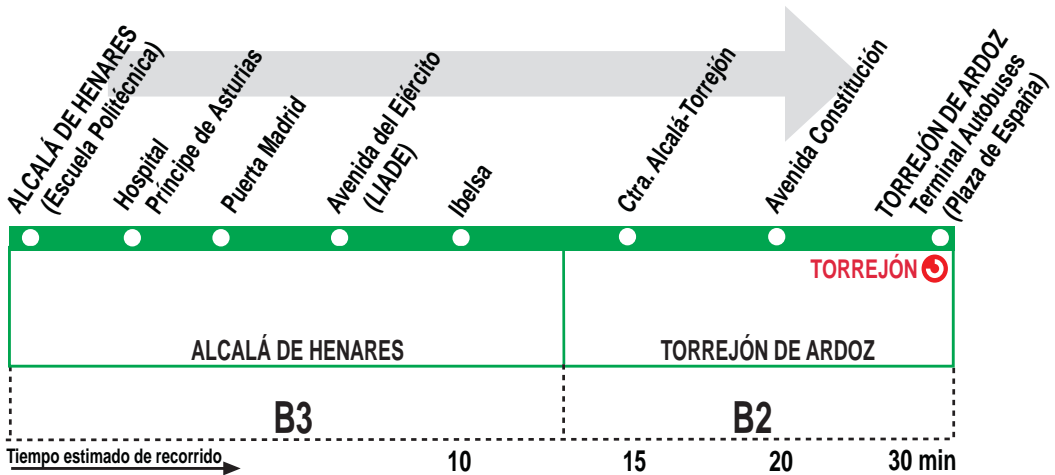

225A Alcalá de Henares (Hospital-Univ.) -Torrejón de Ardoz

HORARIOS DE SALIDA DE ALCALÁ DE HENARES (Escuela Politécnica)

0212

(Vigente todo el año)

Lunes a viernes laborables

De 7:45 a 20:45 cada hora

Notas:

Sábados laborables, domingos y festivos sin servicio.
Con Campus de Universidad de Alcalá cerrado (22:00 a 7:00 de lunes a viernes laborables) la línea discurre por viario Oeste del hospital.

AL ALSA. Avda. de América, 9-A.
(Intercambiador de Avenida de América). 28002 MADRID.